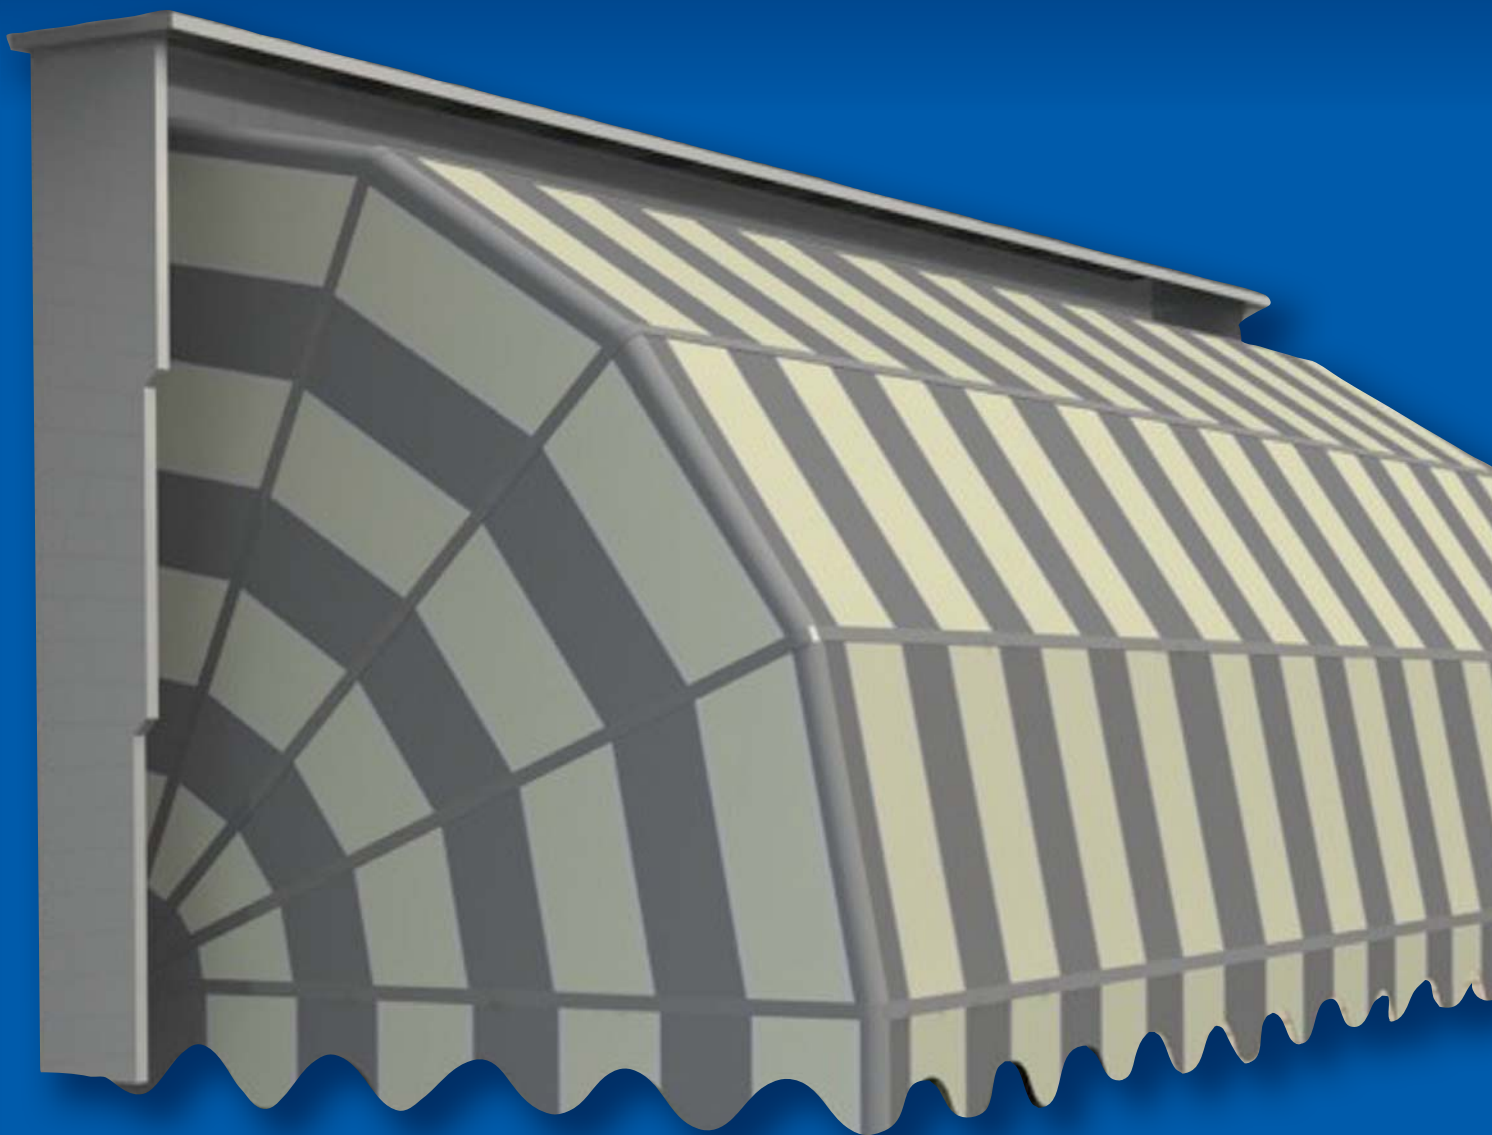

Markies[®]

Rainbow Collection

www.rainbowsol.nl

De **markies** uit de **RainbowCollection** is een zonweringsproduct van Nederlandse makelij. Een uitstekende verhouding tussen betaalbaarheid en prestatie in een functioneel en esthetisch verantwoord kwaliteitsproduct.

Uw fabrikant van zonwering

Modellen

Markiezen kunnen geleverd worden in de standaard uitvoering, waarbij in de werkhogte gelijk is aan de uitval of in de Pet-model uitvoering, waarbij de werkhogte kleiner is dan de uitval. Hierin zijn diverse werkhogtes en uitvallen mogelijk.

Constructie

Een houten of aluminium frame is opgebouwd uit een aantal latten die door middel van scharnieren met elkaar verbonden zijn. Het aantal latten is afhankelijk van de uitval. Het markiesframe is voorzien van zonneschermendoek. Desgewenst kan de markies worden uitgevoerd met een dekplank en of zijschotten.