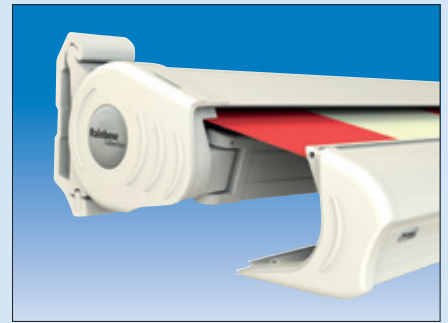

Vormgeving

De Cassette Balero is een superplatte verschijning, voorzien van alle accenten voor een top-design. Eigenlijk zonde om buiten te hangen...

Bediening

In de standaard uitvoering wordt de Cassette Balero bediend met een soepel draaiend oogwindwerk met afneembare slingerstang. Het summum van gemak en comfort is natuurlijk een elektrische bediening.

Bij zowel handmatige als elektrische bediening is de bedieningszijde naar keuze.

Uitvoering

De Cassette Balero wordt standaard geleverd in geheel roomwit gemoffelde uitvoering (RAL 9001).

Doekkleureninformatie

5382

8211

935

320976

5383

8555

320954

320978

5384

8556

320974

364655

5388

8922

320975

364662