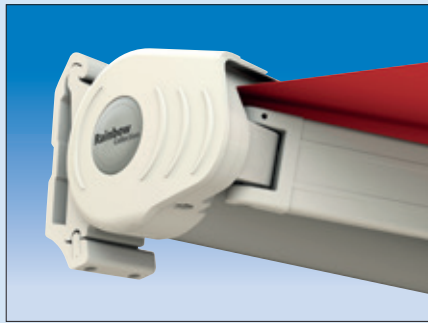

## Cassette Balero®

**De Balero uit de RainbowCollection is een zonweringsproduct van Nederlandse makelij. Een uitstekende verhouding tussen betaalbaarheid en prestatie in een functioneel en esthetisch verantwoord kwaliteitsproduct.**

### Constructie

De knikarmen zijn bevestigd aan zware massieve zijsteunen, waartussen het gehele scherm kantelbaar is om de gewenste hellingshoek in te stellen. De zijsteunen zijn geschikt om zowel muur- als plafondmontage. Desgewenst zijn verlengde kapsteunen te bestellen. Door de speciale kanteltechniek is vrijwel elke gewenste hellingshoek instelbaar

en blijft het scherm perfect sluiten. Omdat dit scherm uitgevoerd is met een doekgoot is bij een geopend scherm nog sprake van cassette-uitvoering. De term dubbele cassette is daarom zeker niet overdreven.

### Vormgeving

De Cassette Balero is een superplatte verschijning, voorzien van alle accenten voor een top-design. Eigenlijk zonde om buiten te hangen...