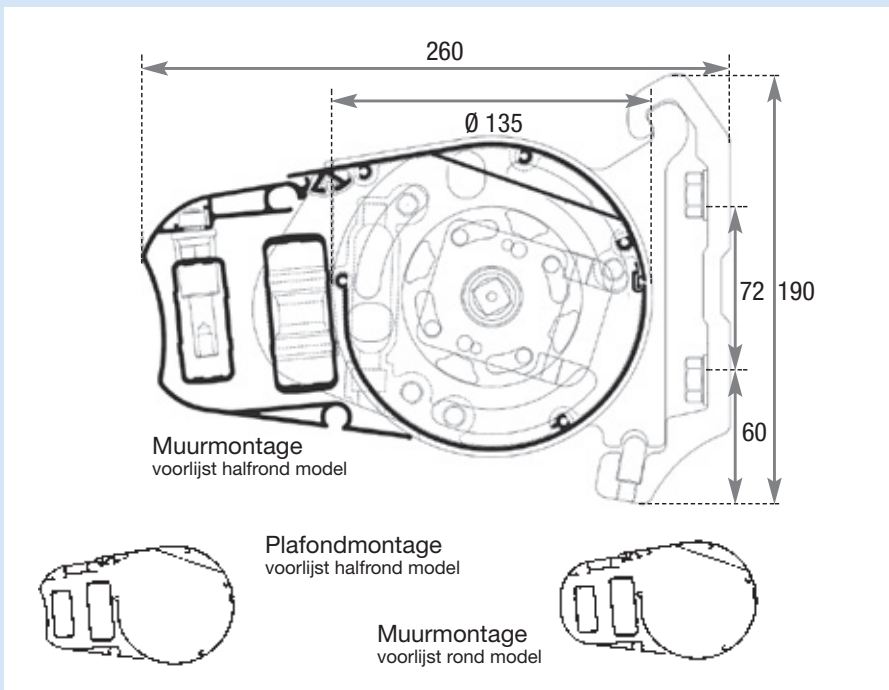

Uitvoering

De Cassette Balero wordt standaard geleverd in geheel roomwit gemoffelde uitvoering (RAL 9001).