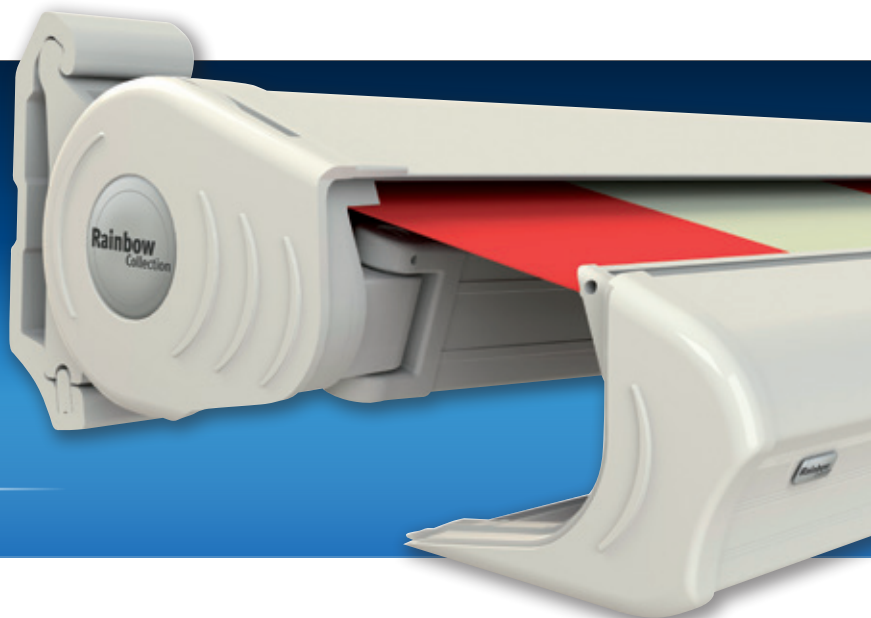

## Cassette Balero®

**De Balero uit de RainbowCollection is een zonweringsproduct van Nederlandse makelij. Een uitstekende verhouding tussen betaalbaarheid en prestatie in een functioneel en esthetisch verantwoord kwaliteitsproduct.**

### Constructie

De knikarmen zijn bevestigd aan zware massieve zijsteunen, waartussen het gehele scherm kantelbaar is om de gewenste hellingshoek in te stellen. De zijsteunen zijn geschikt om zowel muur- als plafondmontage. Desgewenst zijn verlengde kapsteunen te bestellen. Door de speciale kanteltechniek is vrijwel elke gewenste hellingshoek instelbaar

en blijft het scherm perfect sluiten. Omdat dit scherm uitgevoerd is met een doekgoot is bij een geopend scherm nog sprake van cassette-uitvoering. De term dubbele cassette is daarom zeker niet overdreven.

### Bediening

In de standaard uitvoering wordt de Cassette Balero bediend met een soepel draaiend oogwindwerk met afneembare slingerstang. Het summum van gemak en comfort is natuurlijk een elektrische bediening.