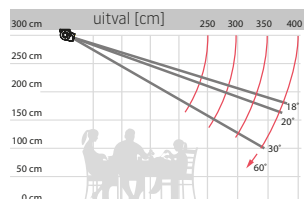

Montage op het plafond