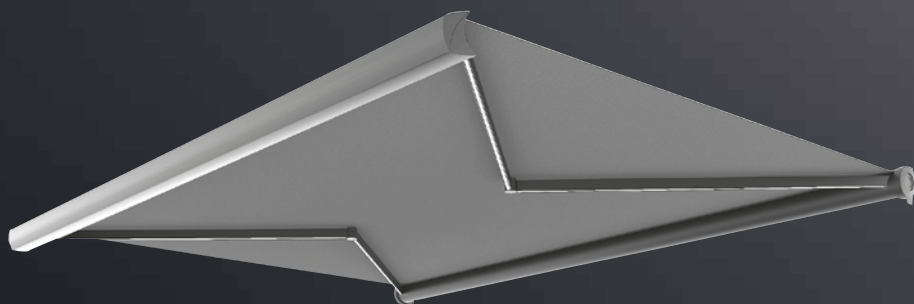

Knikarmscherm

# Formosa Max

Eén set armen is voldoende om een gebied van 600 x 400 cm te bedekken.

Een bijkomend voordeel van het Formosa Max-model is de mogelijkheid om moderne LED-verlichting te gebruiken, waardoor uw terras charmant wordt en nog praktischer wordt!

## FORMOSA MAX – algemene kenmerken

Type:  
**FORMOSA MAX**

Max afmetingen:  
**600 x 400 cm**

Bediening:  
**elektrisch**

## Armen Luxline 400 – minimale breedte