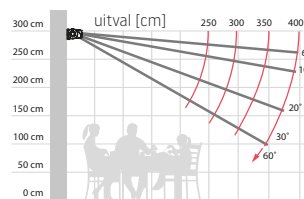

De hellingshoek

Montage op de muur