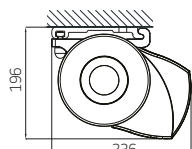

FORMOSA MAX – algemene kenmerken

Type:
FORMOSA MAX

Max afmetingen:
600 x 400 cm

Bediening:
elektrisch

De hellingshoek

Montage op de muur

Montage op het plafond

Wandmontage

Plafondmontage

standaard

standaard

Armen Luxline 400 – minimale breedte

Luxline 400

LED-verlichting

Vector 400

uitval cm	200	250	300	350	400
armen →	2	2	2	2	2
minimale breedte cm	239	289	339	389	439

standaard

Leverbaar in 6 standaard kleuren: (kleur dichtst bij RAL)

RAL 9001
Crémewit

RAL 9010
Wit

RAL 9016
Verkeerswit

RAL 7S16
Antraciet (structuurlak)
Meerprijs: + 6%

Tiger 29/80081
Iron Glimmer (structuurlak)
Meerprijs: + 6%

RAL 9S07
Grijs aluminiumkleurig (structuurlak)
Meerprijs: + 6%

somfy

DICKSON
innovative textiles for your world

swela

SATTLER
thinking highTEX