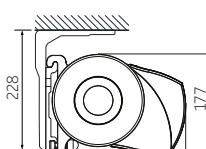

Armen Luxline 400 – minimale breedte

Luxline 400

LED-verlichting

Vector 400

uitval cm	200	250	300	350	400
armen →	2	2	2	2	2
minimale breedte cm	239	289	339	389	439