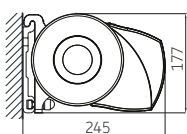

Wandmontage

Plafondmontage

standaard