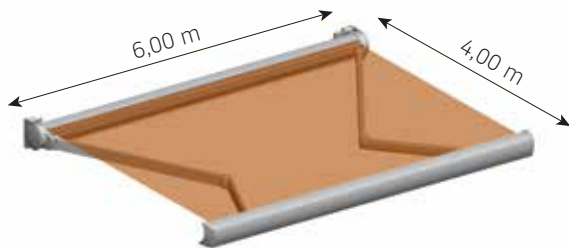

# Formosa Max

Eén set armen is voldoende om een gebied van 600 x 400 cm te bedekken.

Een bijkomend voordeel van het Formosa Max-model is de mogelijkheid om moderne LED-verlichting te gebruiken, waardoor uw terras charmant wordt en nog praktischer wordt!

## FORMOSA MAX – algemene kenmerken

Type:  
**FORMOSA MAX**

Max afmetingen:  
**600 x 400 cm**

Bediening:  
**elektrisch**