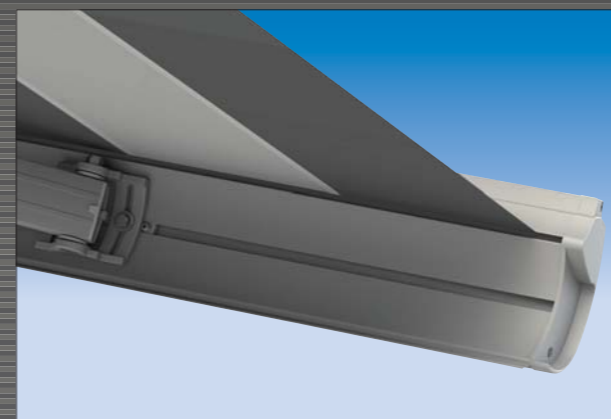

Doek

Het doek is 100% acryl geweven en heeft een gewicht van ca. 310 gram per m². Door de zware finishing is het doek vochtbestendig, rot- en schimmelvrij, vet- en vuilafstotend en bestand tegen weersinvloeden. In de Limited Edition uitvoering heeft u de keuze uit 5 doekkleuren.

Knikarmen

Gemaakt van zware aluminium kokerprofielen en gietaluminium verbindingstukken. In de kokerprofielen bevinden zich sterke veren die met dubbele stalen kabels verbonden zijn. Natuurlijk zijn alle bouten, moeren en assen van roestvrij staal.