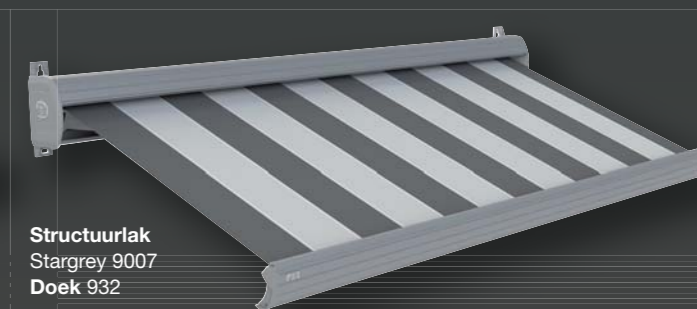

Leverbaar in 10 kleurcombinaties

Structuurlak
Antraciet 7016
Doek 905

Structuurlak
Stargrey 9007
Doek 905

Structuurlak
Antraciet 7016
Doek 932

Structuurlak
Stargrey 9007
Doek 932

Structuurlak
Antraciet 7016
Doek 578