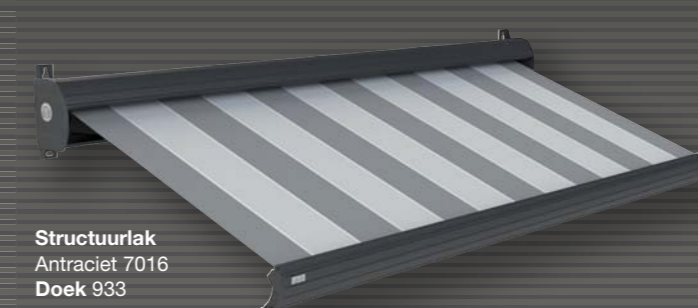

Structuurlak
Antraciet 7016
Doek 578