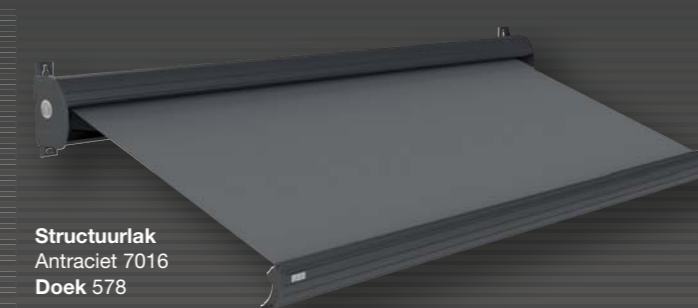

Structuurlak
Antraciet 7016
Doek 932