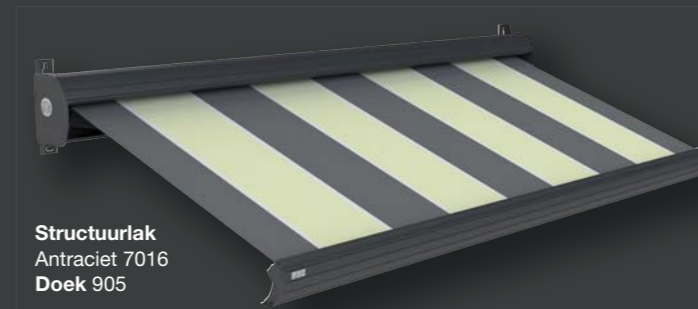

Leverbaar in 10 kleurcombinaties