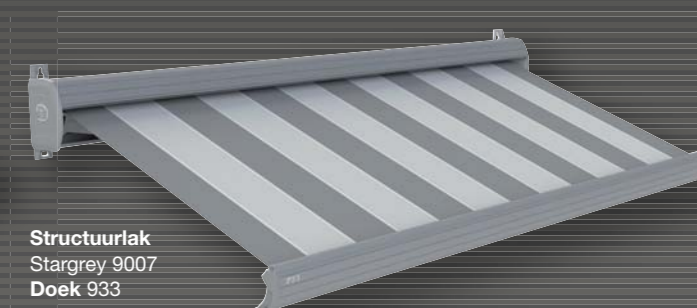

Structuurlak
Stargrey 9007
Doek 578