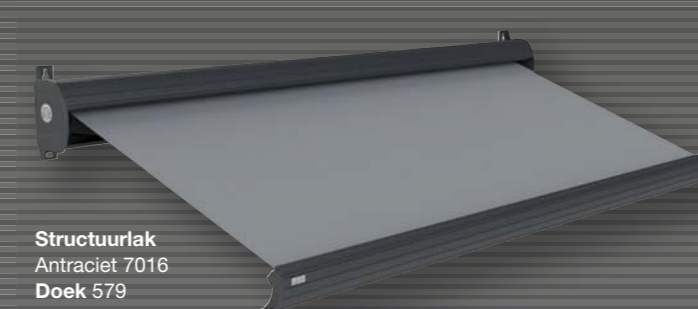

Structuurlak
Antraciet 7016
Doek 933

Structuurlak
Stargrey 9007
Doek 579

Structuurlak
Antraciet 7016
Doek 579