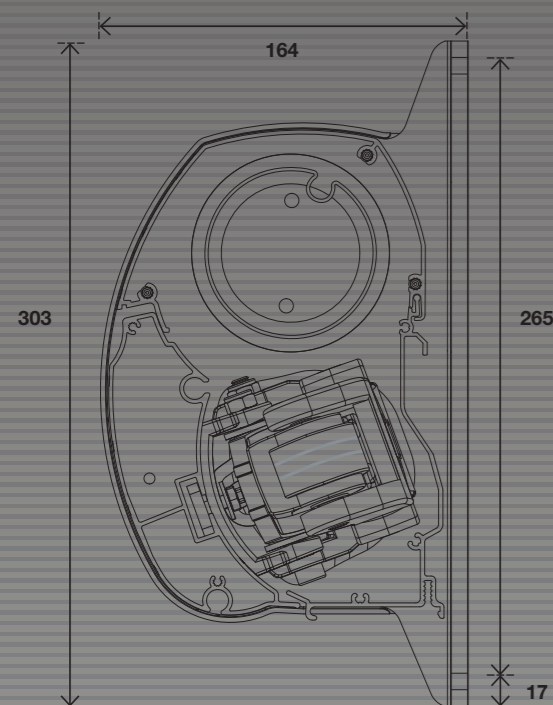

www.limitededition-zonwering.nl

Het knikarmscherm Ibiza plus is synoniem voor optimaal genieten. Het perfecte uiterlijk van het scherm in combinatie met zijn functionaliteit zorgt voor jarenlang schaduwplezier.

Door een speciaal gevormde kap in combinatie met speciaal ontwikkelde oplooptokken sluit de voorlijst altijd naadloos aan op de kap, zodat een compact geheel overblijft. Omdat de Ibiza plus een volledig gesloten systeem is wordt het doek optimaal beschermd tegen weersinvloeden.

Al deze specificaties in combinatie met een zeer vriendelijk prijsniveau maakt het knikarmscherm Ibiza plus tot één van de meest gevraagde knikarmschermen.

Uitgevoerd met LED-verlichting (optie)

Vormgeving

De uiterst fraaie belijning en de ronde vormgeving zorgen voor een verfraaiing van uw gevel.

Doek

Het doek is 100% acryl geweven en heeft een gewicht van ca. 310 gram per m². Door de zware finishing is het doek vochtbestendig, rot- en schimmelvrij, vet- en vuilafstotend en bestand tegen weersinvloeden. In de Limited Edition uitvoering heeft u de keuze uit 5 doekkleuren.

Knikarmen

Gemaakt van zware aluminium kokerprofielen en gietaluminium verbindingstukken. In de kokerprofielen bevinden zich sterke veren die met dubbele stalen kabels verbonden zijn. Natuurlijk zijn alle bouten, moeren en assen van roestvrij staal.

Leverbaar in 10 kleurcombinaties