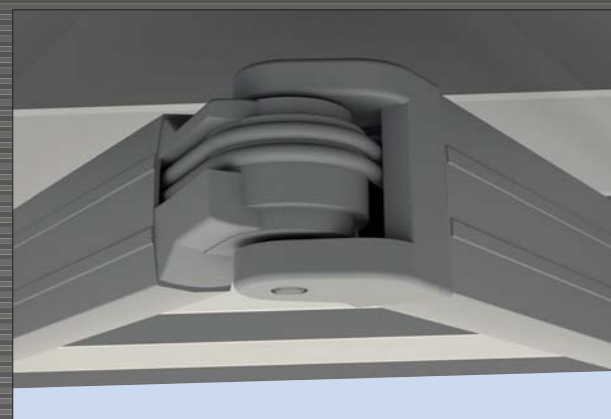

Door een speciaal gevormde kap in combinatie met speciaal ontwikkelde oplooptokken sluit de voorlijst altijd naadloos aan op de kap, zodat een compact geheel overblijft. Omdat de Ibiza plus een volledig gesloten systeem is wordt het doek optimaal beschermd tegen weersinvloeden.

Knikarmen

Gemaakt van zware aluminium kokerprofielen en gietaluminium verbindingstukken. In de kokerprofielen bevinden zich sterke veren die met dubbele stalen kabels verbonden zijn. Natuurlijk zijn alle bouten, moeren en assen van roestvrij staal.