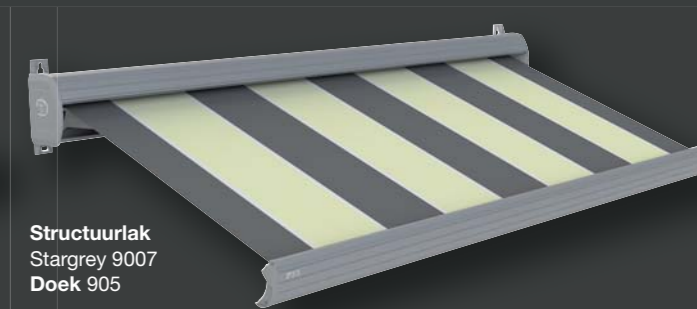

De uiterst fraaie belijning en de ronde vormgeving zorgen voor een verfraaiing van uw gevel.

Doek

Het doek is 100% acryl geweven en heeft een gewicht van ca. 310 gram per m². Door de zware finishing is het doek vochtbestendig, rot- en schimmelvrij, vet- en vuilafstotend en bestand tegen weersinvloeden. In de Limited Edition uitvoering heeft u de keuze uit 5 doekkleuren.

Knikarmen

Gemaakt van zware aluminium kokerprofielen en gietaluminium verbindingstukken. In de kokerprofielen bevinden zich sterke veren die met dubbele stalen kabels verbonden zijn. Natuurlijk zijn alle bouten, moeren en assen van roestvrij staal.

Leverbaar in 10 kleurcombinaties

Structuurlak
Antraciet 7016
Doek 905

Structuurlak
Stargrey 9007
Doek 905

Structuurlak
Antraciet 7016
Doek 932

Structuurlak
Stargrey 9007
Doek 932

Structuurlak
Antraciet 7016
Doek 578