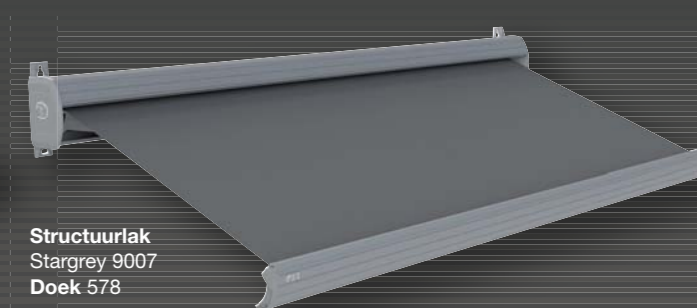

Structuurlak
Stargrey 9007
Doek 932