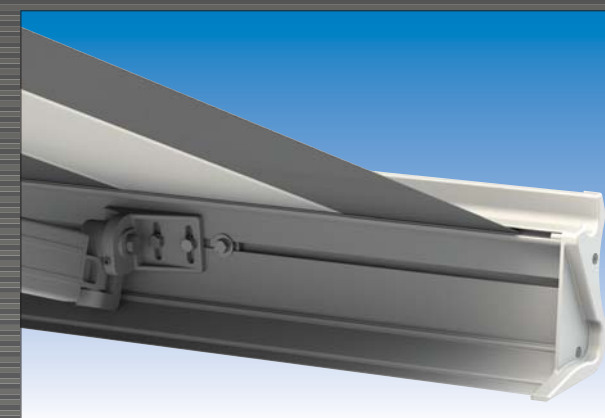

www.limitededition-zonwering.nl

De cassette Corfu is een zelfdragend cassette knikarmscherm met zeer bijzondere specificaties. Door het gebruik van de zelfdragende achterplaat is dit scherm bij uitstek geschikt voor een grote breedte en uitval.

De Corfu is in gesloten stand een zeer fraai sluitende cassette. Door gebruik te maken van speciale ophoophokken is de Corfu altijd perfect sluitend.

Uitgevoerd met LED verlichting (optie)

**Vormgeving**

Een extra zware uitvoering met fraaie belijningen en door gebruik te maken van speciale afdekkappen zijn er geen schroeven zichtbaar.

**Doek**

Het doek is 100% acryl geweven en heeft een gewicht van ca. 310 gram per m<sup>2</sup>. Door de zware finishing is het doek vochtbestendig, rot- en schimmelvrij, vet- en vuilafstotend en bestand tegen weersinvloeden. In de Limited Edition uitvoering heeft u de keuze uit 5 doekkleuren.

**Constructie**

Een zware aluminium achterplaat waaraan de armen bevestigd zijn zorgt voor extra stabiliteit en de mogelijkheid om de armen dichterbij elkaar te plaatsen voor extra ondersteuning van de voorlijst. Door deze constructie is het mogelijk om meerdere montagesteunen te plaatsen.