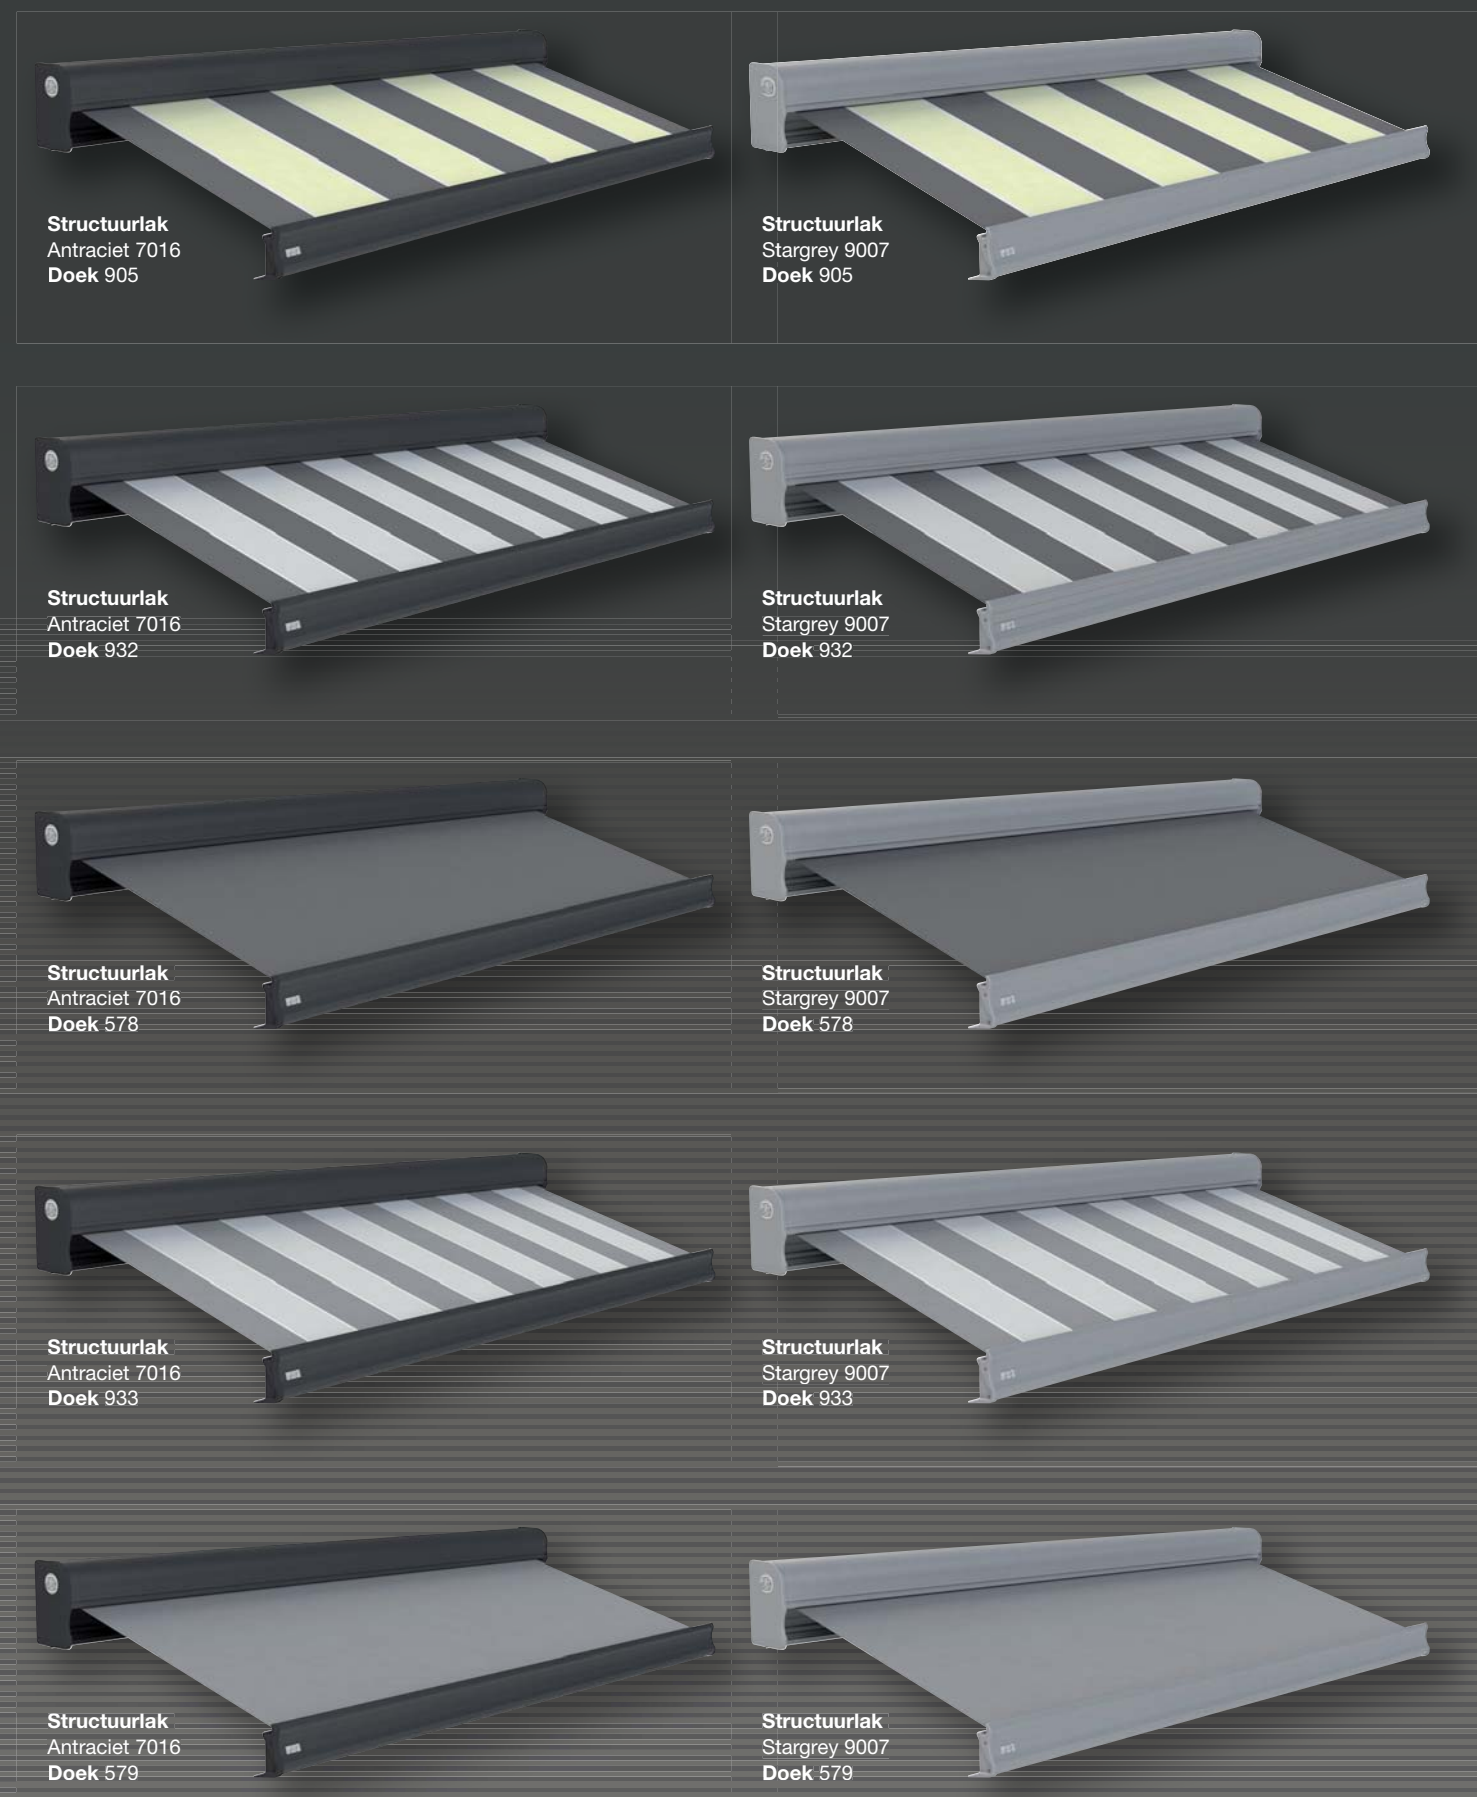

Leverbaar in 10 kleurcombinaties

Structuurlak Antraciet 7016 Doek 905

Structuurlak Stargrey 9007 Doek 905

Structuurlak Antraciet 7016 Doek 932

Structuurlak Stargrey 9007 Doek 932

Structuurlak Antraciet 7016 Doek 578

Structuurlak Stargrey 9007 Doek 578

Structuurlak Antraciet 7016 Doek 933

Structuurlak Stargrey 9007 Doek 933

Structuurlak Antraciet 7016 Doek 579

Structuurlak Stargrey 9007 Doek 579