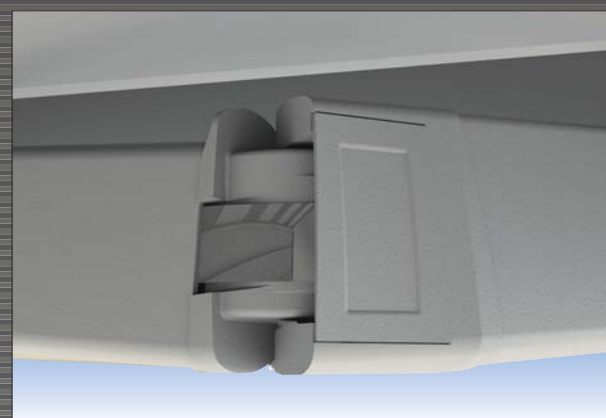

www.limitededition-zonwering.nl

De cassette Corfu is een zelfdragend cassette knikarmscherm met zeer bijzondere specificaties. Door het gebruik van de zelfdragende achterplaat is dit scherm bij uitstek geschikt voor een grote breedte en uitval.

De Corfu is in gesloten stand een zeer fraai sluitende cassette. Door gebruik te maken van speciale ophoophokken is de Corfu altijd perfect sluitend.

Vormgeving

Een extra zware uitvoering met fraaie belijningen en door gebruik te maken van speciale afdekkappen zijn er geen schroeven zichtbaar.

Doek

Het doek is 100% acryl geweven en heeft een gewicht van ca. 310 gram per m². Door de zware finishing is het doek vochtbestendig, rot- en schimmelvrij, vet- en vuilafstotend en bestand tegen weersinvloeden. In de Limited Edition uitvoering heeft u de keuze uit 5 doekkleuren.

Knikarmen

Gemaakt van zware aluminium kokerprofielen en gietaluminium verbindingstukken. In de kokerprofielen bevinden zich sterke veren die met bandstaal verbonden zijn. Natuurlijk zijn alle bouten, moeren en assen van roestvrij staal.

Leverbaar in 10 kleurcombinaties