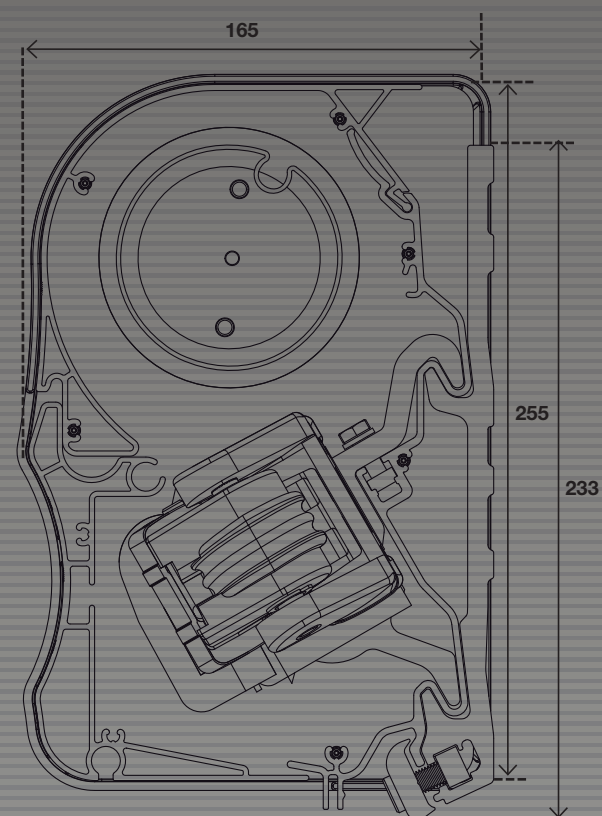

www.limitededition-zonwering.nl

De cassette Corfu is een zelfdragend cassette knikarmscherm met zeer bijzondere specificaties. Door het gebruik van de zelfdragende achterplaat is dit scherm bij uitstek geschikt voor een grote breedte en uitval.

De Corfu is in gesloten stand een zeer fraai sluitende cassette. Door gebruik te maken van speciale ophoophokken is de Corfu altijd perfect sluitend.

Vormgeving

Een extra zware uitvoering met fraaie belijningen en door gebruik te maken van speciale afdekkappen zijn er geen schroeven zichtbaar.

Doek

Het doek is 100% acryl geweven en heeft een gewicht van ca. 310 gram per m². Door de zware finishing is het doek vochtbestendig, rot- en schimmelvrij, vet- en vuilafstotend en bestand tegen weersinvloeden. In de Limited Edition uitvoering heeft u de keuze uit 5 doekkleuren.

Knikarmen

Gemaakt van zware aluminium kokerprofielen en gietaluminium verbindingstukken. In de kokerprofielen bevinden zich sterke veren die met bandstaal verbonden zijn. Natuurlijk zijn alle bouten, moeren en assen van roestvrij staal.

Leverbaar in 10 kleurcombinaties