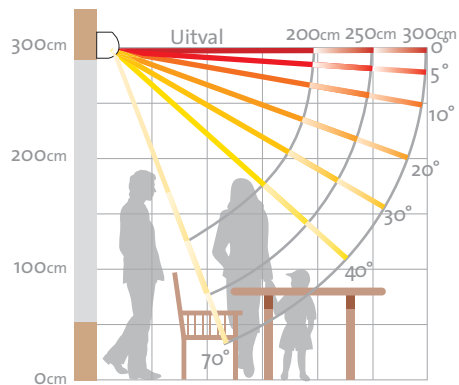

Stabiele techniek

De Ipanema® is in schuine traploos in te stellen van 5° tot 70° en bij plafondmontage van 17° tot 70° (zie schema rechts). De uitval is 200, 250, of 300 cm. De voorlijst is perfect af te stellen waardoor de optimale sluiting van uw scherm wordt gegarandeerd.

Hoogwaardig materiaal

- Profielen zijn van geëxtrudeerd aluminium.
- Alle bouten en moeren zijn van roestvast staal.