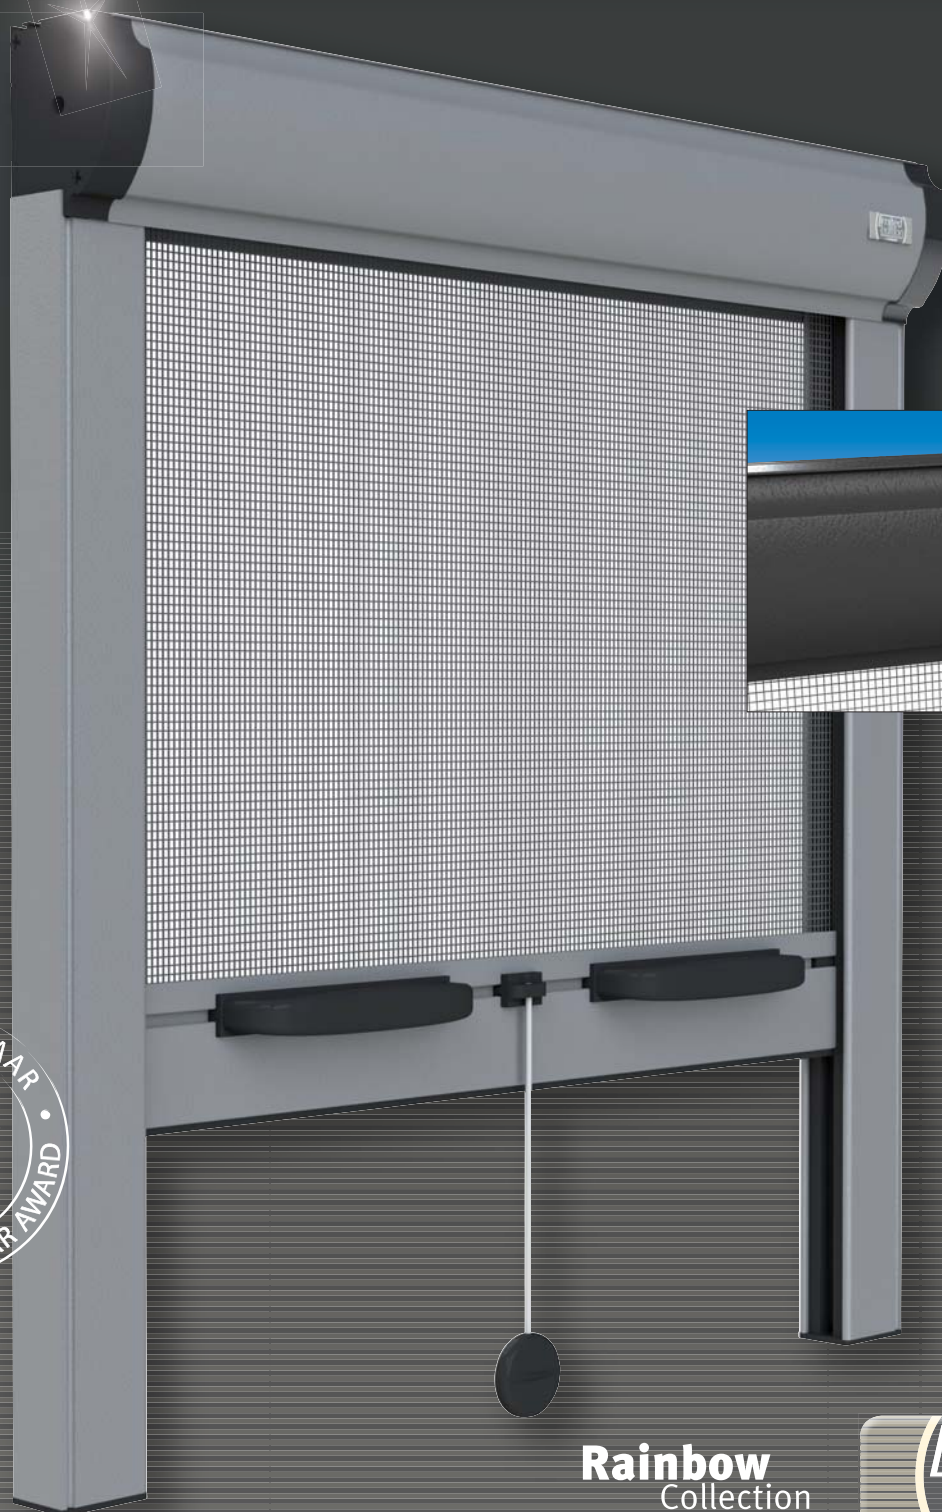

Argus[®] *limited edition*

Rainbow
Collection

Een rolhor uit een exclusieve serie horsystemen. Uitgevoerd in zeer speciale **stargrey of antracietgrijze structuurlak**. De slanke afgeronde vorm van de cassette geeft deze rolhor de perfecte finishing touch!

Specificaties

- ✓ Stijlvolle halfronde cassette
- ✓ Zware borstelafdichting in geleiders en onderlat
- ✓ Handig trekkoordje
- ✓ Voor binnen en buiten
- ✓ 2 Handgrepen
- ✓ Voor "op-" of "in-de-dag" montage
- ✓ Duidelijke montagehandleiding
- ✓ 5 Jaar garantie op systeem
- ✓ Optioneel softsluiting

Constructie

In de halfronde cassette bevindt zich een veerrol waarom zich het gaas op- en afrolt. De cassette wordt op de geleiders geplaatst waartussen het gaas, dat is verzaamd met een aluminium onderlat, op en neer beweegt. Kap, geleiders en onderlat zijn vervaardigd uit hoogwaardig aluminium.

Bediening

Standaard wordt de rolhor Argus uitgevoerd met 2 handgrepen en een handig trekkoordje die een soepele bediening waarborgen.

Onderlat

De onderlat is voorzien van een afdichtingsborstel waardoor eventuele oneffenheden worden geminimaliseerd. De handgrepen kunnen zowel aan de voorzijde als aan de achterzijde geplaatst worden waardoor de rolhor zowel binnen als buiten geplaatst kan worden.