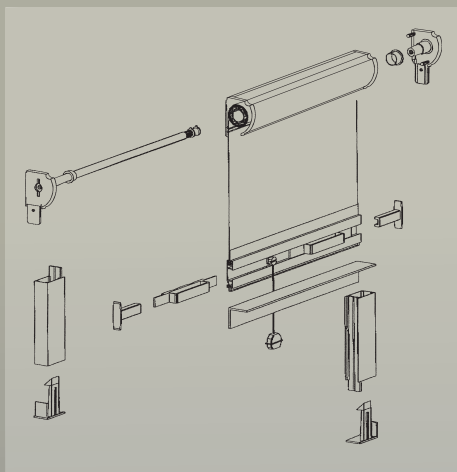

Argus[®] *limited edition*

Rainbow
Collection

Een rolhor uit een exclusieve serie horsystemen. Uitgevoerd in zeer speciale **stargrey of antracietgrijze structuurlak**. De slanke afgeronde vorm van de cassette geeft deze rolhor de perfecte finishing touch!

Specificaties

- ✓ Stijlvolle halfronde cassette
- ✓ Zware borstelafdichting in geleiders en onderlat
- ✓ Handig trekkoordje
- ✓ Voor binnen en buiten
- ✓ 2 Handgrepen
- ✓ Voor "op-" of "in-de-dag" montage
- ✓ Duidelijke montagehandleiding
- ✓ 5 Jaar garantie op systeem
- ✓ Optioneel softsluiting

Constructie

In de halfronde cassette bevindt zich een veerrol waarom zich het gaas op- en afrolt. De cassette wordt op de geleiders geplaatst waartussen het gaas, dat is verzaamd met een aluminium onderlat, op en neer beweegt. Kap, geleiders en onderlat zijn vervaardigd uit hoogwaardig aluminium.

Bediening

Standaard wordt de rolhor Argus uitgevoerd met 2 handgrepen en een handig trekkoordje die een soepele bediening waarborgen.

Onderlat

De onderlat is voorzien van een afdichtingsborstel waardoor eventuele oneffenheden worden geminimaliseerd. De handgrepen kunnen zowel aan de voorzijde als aan de achterzijde geplaatst worden waardoor de rolhor zowel binnen als buiten geplaatst kan worden.