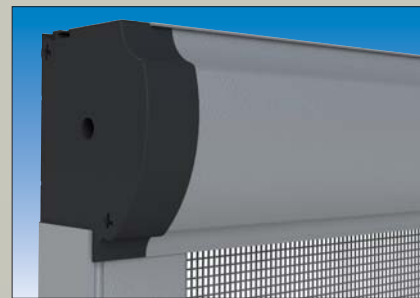

Argus[®] *limited edition*

Rainbow
Collection

Een rolhor uit een exclusieve serie horsystemen. Uitgevoerd in zeer speciale **stargrey of antracietgrijze structuurlak**. De slanke afgeronde vorm van de cassette geeft deze rolhor de perfecte finishing touch!

Specificaties

- ✓ Stijlvolle halfronde cassette
- ✓ Zware borstelafdichting in geleiders en onderlat
- ✓ Handig trekkoordje
- ✓ Voor binnen en buiten
- ✓ 2 Handgrepen
- ✓ Voor "op-" of "in-de-dag" montage
- ✓ Duidelijke montagehandleiding
- ✓ 5 Jaar garantie op systeem
- ✓ Optioneel softsluiting

Constructie

In de halfronde cassette bevindt zich een veerrol waarom zich het gaas op- en afrolt. De cassette wordt op de geleiders geplaatst waartussen het gaas, dat is verzaamd met een aluminium onderlat, op en neer beweegt. Kap, geleiders en onderlat zijn vervaardigd uit hoogwaardig aluminium.

Bediening

Standaard wordt de rolhor Argus uitgevoerd met 2 handgrepen en een handig trekkoordje die een soepele bediening waarborgen.

Onderlat

De onderlat is voorzien van een afdichtingsborstel waardoor eventuele oneffenheden worden geminimaliseerd. De handgrepen kunnen zowel aan de voorzijde als aan de achterzijde geplaatst worden waardoor de rolhor zowel binnen als buiten geplaatst kan worden.