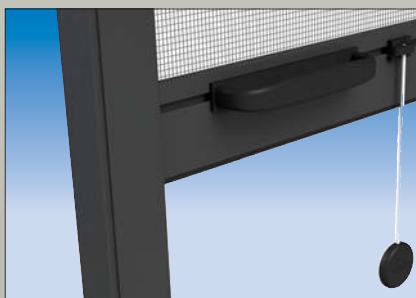

Argus[®] *limited edition*

Rainbow
Collection

Een rolhor uit een exclusieve serie horsystemen. Uitgevoerd in zeer speciale **stargrey of antracietgrijze structuurlak**. De slanke afgeronde vorm van de cassette geeft deze rolhor de perfecte finishing touch!

Specificaties

- ✓ Stijlvolle halfronde cassette
- ✓ Zware borstelafdichting in geleiders en onderlat
- ✓ Handig trekkoordje
- ✓ Voor binnen en buiten
- ✓ 2 Handgrepen
- ✓ Voor "op-" of "in-de-dag" montage
- ✓ Duidelijke montagehandleiding
- ✓ 5 Jaar garantie op systeem
- ✓ Optioneel softsluiting

Constructie

In de halfronde cassette bevindt zich een veerrol waarom zich het gaas op- en afrolt. De cassette wordt op de geleiders geplaatst waartussen het gaas, dat is verzaamd met een aluminium onderlat, op en neer beweegt. Kap, geleiders en onderlat zijn vervaardigd uit hoogwaardig aluminium.

Bediening

Standaard wordt de rolhor Argus uitgevoerd met 2 handgrepen en een handig trekkoordje die een soepele bediening waarborgen.

Onderlat

De onderlat is voorzien van een afdichtingsborstel waardoor eventuele oneffenheden worden geminimaliseerd. De handgrepen kunnen zowel aan de voorzijde als aan de achterzijde geplaatst worden waardoor de rolhor zowel binnen als buiten geplaatst kan worden.