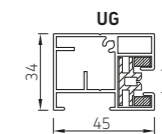

Geleiders

Onderlat

UNIVERSAL TWEEDELIGE GELEIDER