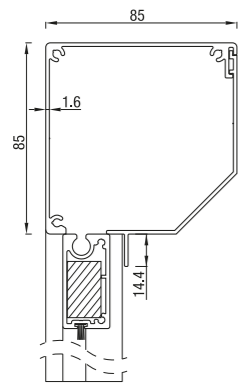

Het maakt het gebruik van transparante PVC-folie met een maximale afmeting van 5 x 3m mogelijk.

01/2020

RS Universal 85

RS Universal 85 schuin

RS Universal 85 half rond

RS Universal 85 recht

	Maximale breedte (cm)	hoogte(cm)	oppervlak (m ²)
RS Universal 85	300	200	6,0

RS Universal 85 werkt met motor of met slinger.

RS Universal 95

RS Universal 95 schuin

RS Universal 95 recht

	Maximale breedte (cm)	hoogte(cm)	oppervlak (m ²)
RS Universal 95	350	280	7,9

RS Universal 95 werkt met motor of met slinger

RS Universal 105

RS Universal 105 schuin

RS Universal 105 recht

	Maximale breedte (cm)	hoogte(cm)	oppervlak (m ²)
RS Universal 105	350	280	7,9

RS Universal 105 werkt met motor of met slinger.

RS Universal 120

Folie in het midden. Minimummaat van het doek onder, boven en op de zijkanten is 11,5 cm.

Optie 3*

Folie over de hele oppervlakte

*Maximale folie afmetingen 4 x 3 m

	Maximale breedte (cm)	hoogte(cm)	oppervlak (m ²)
RS Universal 105	450	350	14,0