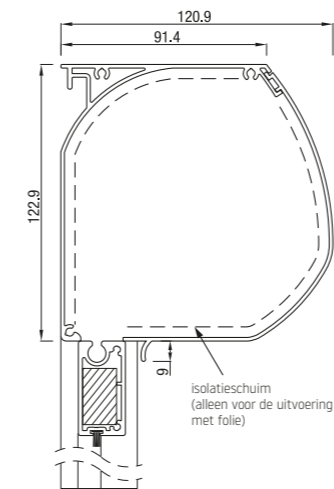

RS Universal 85 werkt met motor of met slinger.

RS Universal 95

RS Universal 95 schuin

RS Universal 95 recht

	Maximale breedte (cm)	hoogte(cm)	oppervlak (m ²)
RS Universal 95	350	280	7,9

RS Universal 95 werkt met motor of met slinger

RS Universal 105

RS Universal 105 schuin

RS Universal 105 recht

	Maximale breedte (cm)	hoogte(cm)	oppervlak (m ²)
RS Universal 105	350	280	7,9

RS Universal 105 werkt met motor of met slinger.

RS Universal 120

RS Universal 120 half rond

RS Universal 120 dicht

RS Universal 125 schuin

RS Universal 125 recht

Folie opties

Optie 1*

Folie over de hele breedte, doek onder en boven minimal 11,5 cm

Optie 2*

Folie in het midden. Minimummaat van het doek onder, boven en op de zijkanten is 11,5 cm.

Optie 3*

Folie over de hele oppervlakte

*Maximale folie afmetingen 4 x 3 m

	Maximale breedte (cm)	hoogte(cm)	oppervlak (m ²)
RS Universal 105	450	350	14,0