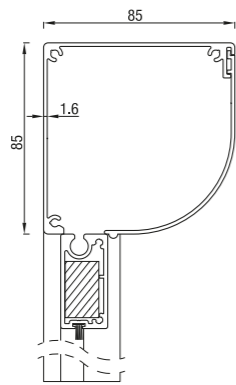

Het maakt het gebruik van transparante PVC-folie met een maximale afmeting van 5 x 3m mogelijk.

01/2020

RS Universal 85

RS Universal 85 schuin

RS Universal 85 half rond

RS Universal 85 recht

	Maximale breedte (cm)	hoogte(cm)	oppervlak (m ²)
RS Universal 85	300	200	6,0

RS Universal 85 werkt met motor of met slinger.

RS Universal 95

RS Universal 95 schuin

RS Universal 95 recht

	Maximale breedte (cm)	hoogte(cm)	oppervlak (m ²)
RS Universal 95	350	280	7,9

RS Universal 95 werkt met motor of met slinger

RS Universal 105

RS Universal 105 schuin

RS Universal 105 recht

	Maximale breedte (cm)	hoogte(cm)	oppervlak (m ²)
RS Universal 105	350	280	7,9

RS Universal 105 werkt met motor of met slinger.

RS Universal 120

Folie in het midden. Minimummaat van het doek onder, boven en op de zijkanten is 11,5 cm.

Optie 3*

Folie over de hele oppervlakte

*Maximale folie afmetingen 4 x 3 m

	Maximale breedte (cm)	hoogte(cm)	oppervlak (m ²)
RS Universal 105	450	350	14,0