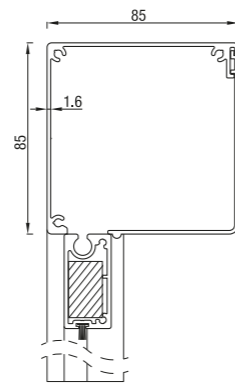

Het maakt het gebruik van transparante PVC-folie met een maximale afmeting van 5 x 3m mogelijk.

01/2020

RS Universal 85

RS Universal 85 schuin

RS Universal 85 half rond

RS Universal 85 recht

	Maximale breedte (cm)	hoogte(cm)	oppervlak (m ²)
RS Universal 85	300	200	6,0

RS Universal 85 werkt met motor of met slinger.

RS Universal 95

RS Universal 95 schuin

RS Universal 95 recht

	Maximale breedte (cm)	hoogte(cm)	oppervlak (m ²)
RS Universal 95	350	280	7,9

RS Universal 95 werkt met motor of met slinger

RS Universal 105

RS Universal 105 schuin

RS Universal 105 recht

	Maximale breedte (cm)	hoogte(cm)	oppervlak (m ²)
RS Universal 105	350	280	7,9

RS Universal 105 werkt met motor of met slinger.

RS Universal 120

Folie in het midden. Minimummaat van het doek onder, boven en op de zijkanten is 11,5 cm.

Optie 3*

Folie over de hele oppervlakte

*Maximale folie afmetingen 4 x 3 m

	Maximale breedte (cm)	hoogte(cm)	oppervlak (m ²)
RS Universal 105	450	350	14,0