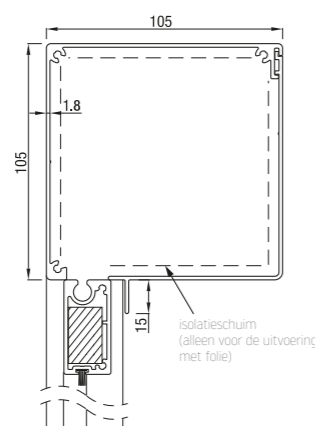

Het maakt het gebruik van transparante PVC-folie met een maximale afmeting van 5 x 3m mogelijk.

01/2020

RS Universal 85

RS Universal 85 schuin

RS Universal 85 half rond

RS Universal 85 recht

	Maximale breedte (cm)	hoogte(cm)	oppervlak (m ²)
RS Universal 85	300	200	6,0

RS Universal 85 werkt met motor of met slinger.

RS Universal 95

RS Universal 95 schuin

RS Universal 95 recht

	Maximale breedte (cm)	hoogte(cm)	oppervlak (m ²)
RS Universal 95	350	280	7,9

RS Universal 95 werkt met motor of met slinger

RS Universal 105

RS Universal 105 schuin

RS Universal 105 recht

	Maximale breedte (cm)	hoogte(cm)	oppervlak (m ²)
RS Universal 105	350	280	7,9

RS Universal 105 werkt met motor of met slinger.

RS Universal 120

Folie in het midden. Minimummaat van het doek onder, boven en op de zijkanten is 11,5 cm.

Optie 3*

Folie over de hele oppervlakte

*Maximale folie afmetingen 4 x 3 m

	Maximale breedte (cm)	hoogte(cm)	oppervlak (m ²)
RS Universal 105	450	350	14,0