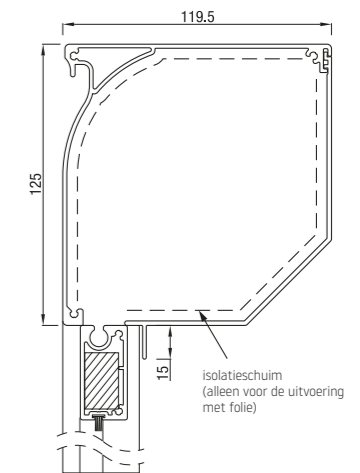

RS Universal 85 werkt met motor of met slinger.

RS Universal 95

RS Universal 95 schuin

RS Universal 95 recht

	Maximale breedte (cm)	hoogte(cm)	oppervlak (m ²)
RS Universal 95	350	280	7,9

RS Universal 95 werkt met motor of met slinger

RS Universal 105

RS Universal 105 schuin

RS Universal 105 recht

	Maximale breedte (cm)	hoogte(cm)	oppervlak (m ²)
RS Universal 105	350	280	7,9

RS Universal 105 werkt met motor of met slinger.

RS Universal 120

RS Universal 120 half rond

RS Universal 120 dicht

RS Universal 125 schuin

RS Universal 125 recht

Folie opties

Optie 1*

Folie over de hele breedte, doek onder en boven minimal 11,5 cm

Optie 2*

Folie in het midden. Minimummaat van het doek onder, boven en op de zijkanten is 11,5 cm.

Optie 3*

Folie over de hele oppervlakte

*Maximale folie afmetingen 4 x 3 m

	Maximale breedte (cm)	hoogte(cm)	oppervlak (m ²)
RS Universal 105	450	350	14,0