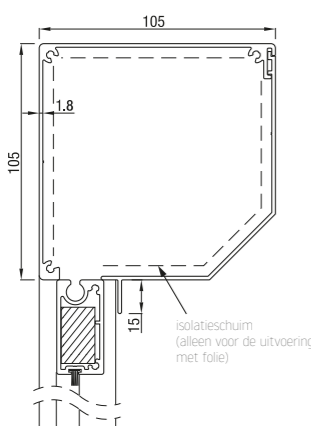

Het maakt het gebruik van transparante PVC-folie met een maximale afmeting van 5 x 3m mogelijk.

01/2020

RS Universal 85

RS Universal 85 schuin

RS Universal 85 half rond

RS Universal 85 recht

	Maximale breedte (cm)	hoogte(cm)	oppervlak (m ²)
RS Universal 85	300	200	6,0

RS Universal 85 werkt met motor of met slinger.

RS Universal 95

RS Universal 95 schuin

RS Universal 95 recht

	Maximale breedte (cm)	hoogte(cm)	oppervlak (m ²)
RS Universal 95	350	280	7,9

RS Universal 95 werkt met motor of met slinger

RS Universal 105

RS Universal 105 schuin

RS Universal 105 recht

	Maximale breedte (cm)	hoogte(cm)	oppervlak (m ²)
RS Universal 105	350	280	7,9

RS Universal 105 werkt met motor of met slinger.

RS Universal 120

Folie in het midden. Minimummaat van het doek onder, boven en op de zijkanten is 11,5 cm.

Optie 3*

Folie over de hele oppervlakte

*Maximale folie afmetingen 4 x 3 m

	Maximale breedte (cm)	hoogte(cm)	oppervlak (m ²)
RS Universal 105	450	350	14,0