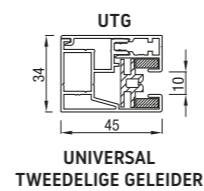

Geleiders

Onderlat

UNIVERSAL TWEEDELIGE GELEIDER