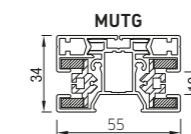

Geleiders

Onderlat

UNIVERSAL TWEEDELIGE GELEIDER