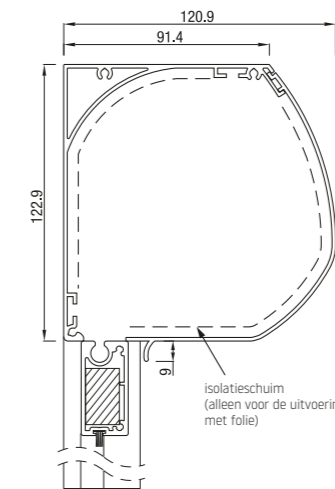

RS Universal 85 werkt met motor of met slinger.

RS Universal 95

RS Universal 95 schuin

RS Universal 95 recht

	Maximale breedte (cm)	hoogte(cm)	oppervlak (m ²)
RS Universal 95	350	280	7,9

RS Universal 95 werkt met motor of met slinger

RS Universal 105

RS Universal 105 schuin

RS Universal 105 recht

	Maximale breedte (cm)	hoogte(cm)	oppervlak (m ²)
RS Universal 105	350	280	7,9

RS Universal 105 werkt met motor of met slinger.

RS Universal 120

RS Universal 120 half rond

RS Universal 120 dicht

RS Universal 125 schuin

RS Universal 125 recht

Folie opties

Optie 1*

Folie over de hele breedte, doek onder en boven minimal 11,5 cm

Optie 2*

Folie in het midden. Minimummaat van het doek onder, boven en op de zijkanten is 11,5 cm.

Optie 3*

Folie over de hele oppervlakte

*Maximale folie afmetingen 4 x 3 m

	Maximale breedte (cm)	hoogte(cm)	oppervlak (m ²)
RS Universal 105	450	350	14,0