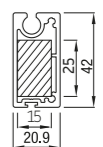

Geleiders

Onderlat

UNIVERSAL TWEEDELIGE GELEIDER