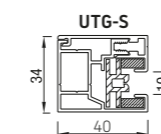

Geleiders

Onderlat

UNIVERSAL TWEEDELIGE GELEIDER