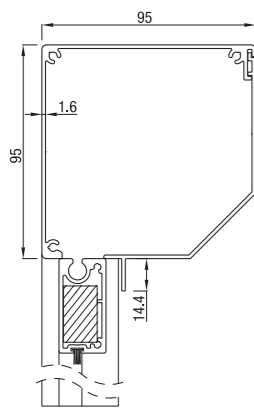

Het maakt het gebruik van transparante PVC-folie met een maximale afmeting van 5 x 3m mogelijk.

01/2020

RS Universal 85

RS Universal 85 schuin

RS Universal 85 half rond

RS Universal 85 recht

	Maximale breedte (cm)	hoogte(cm)	oppervlak (m ²)
RS Universal 85	300	200	6,0

RS Universal 85 werkt met motor of met slinger.

RS Universal 95

RS Universal 95 schuin

RS Universal 95 recht

	Maximale breedte (cm)	hoogte(cm)	oppervlak (m ²)
RS Universal 95	350	280	7,9

RS Universal 95 werkt met motor of met slinger

RS Universal 105

RS Universal 105 schuin

RS Universal 105 recht

	Maximale breedte (cm)	hoogte(cm)	oppervlak (m ²)
RS Universal 105	350	280	7,9

RS Universal 105 werkt met motor of met slinger.

RS Universal 120

Folie in het midden. Minimummaat van het doek onder, boven en op de zijkanten is 11,5 cm.

Optie 3*

Folie over de hele oppervlakte

*Maximale folie afmetingen 4 x 3 m

	Maximale breedte (cm)	hoogte(cm)	oppervlak (m ²)
RS Universal 105	450	350	14,0