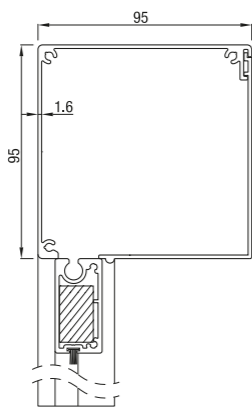

Het maakt het gebruik van transparante PVC-folie met een maximale afmeting van 5 x 3m mogelijk.

01/2020

RS Universal 85

RS Universal 85 schuin

RS Universal 85 half rond

RS Universal 85 recht

	Maximale breedte (cm)	hoogte(cm)	oppervlak (m ²)
RS Universal 85	300	200	6,0

RS Universal 85 werkt met motor of met slinger.

RS Universal 95

RS Universal 95 schuin

RS Universal 95 recht

	Maximale breedte (cm)	hoogte(cm)	oppervlak (m ²)
RS Universal 95	350	280	7,9

RS Universal 95 werkt met motor of met slinger

RS Universal 105

RS Universal 105 schuin

RS Universal 105 recht

	Maximale breedte (cm)	hoogte(cm)	oppervlak (m ²)
RS Universal 105	350	280	7,9

RS Universal 105 werkt met motor of met slinger.

RS Universal 120

Folie in het midden. Minimummaat van het doek onder, boven en op de zijkanten is 11,5 cm.

Optie 3*

Folie over de hele oppervlakte

*Maximale folie afmetingen 4 x 3 m

	Maximale breedte (cm)	hoogte(cm)	oppervlak (m ²)
RS Universal 105	450	350	14,0