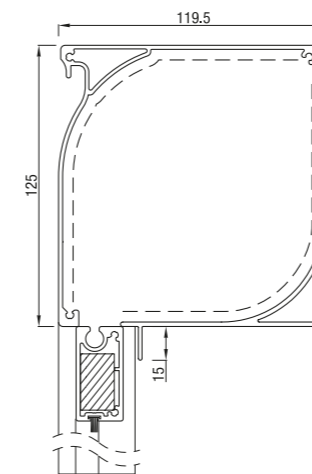

RS Universal 105

RS Universal 105 schuin

RS Universal 105 recht

	Maximale breedte (cm)	hoogte(cm)	oppervlak (m ²)
RS Universal 105	350	280	7,9

RS Universal 105 werkt met motor of met slinger.

RS Universal 120

RS Universal 120 half rond

RS Universal 120 dicht

RS Universal 125 schuin

RS Universal 125 recht

Folie opties

Optie 1*

Folie over de hele breedte, doek onder en boven minimal 11,5 cm

Optie 2*

Folie in het midden. Minimummaat van het doek onder, boven en op de zijkanten is 11,5 cm.

Optie 3*

Folie over de hele oppervlakte

*Maximale folie afmetingen 4 x 3 m

	Maximale breedte (cm)	hoogte(cm)	oppervlak (m ²)
RS Universal 105	450	350	14,0