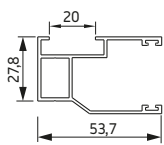

spanning schema