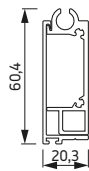

Screens

Screen Koord Lock

De koordlock is specifiek ontwikkeld voor schuine ramen. Hij kan gebruikt worden voor kleine afmetingen en is stabiel in de wind.

Screen Koord Lock

Screen Koord Lock 95

geleider

onderlat

spanning schema

	Maximale breedte (cm)	hoogte (cm)	oppervlak (m ²)
Screen Koord Lock	350	250	8,7

Standaard omkasting Screen Koord Lock 95

RAL 9001
Crémewit

RAL 9010
Wit

Technisch Zilver
(Geanodiseerd)

RAL 7016
Antracietgrijs