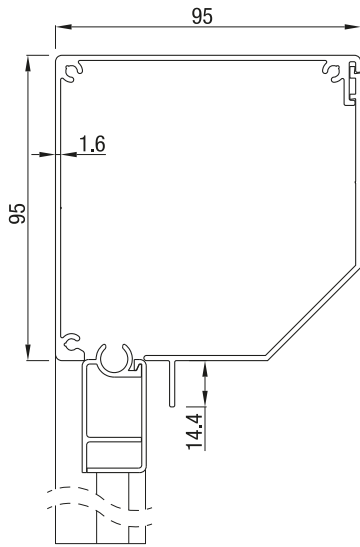

Screens

Screen Koord Lock

De koordlock is specifiek ontwikkeld voor schuine ramen. Hij kan gebruikt worden voor kleine afmetingen en is stabiel in de wind.

Screen Koord Lock

Screen Koord Lock 95

geleider

onderlat

spanning schema

	Maximale breedte (cm)	hoogte (cm)	oppervlak (m ²)
Screen Koord Lock	350	250	8,7

Standaard omkasting Screen Koord Lock 95

RAL 9001
Crémewit

RAL 9010
Wit

Technisch Zilver
(Geanodiseerd)

RAL 7016
Antracietgrijs