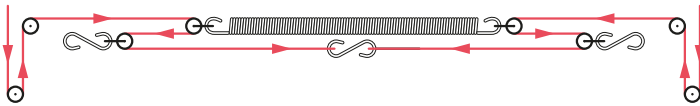

Screens

Screen Koord Lock

De koordlock is specifiek ontwikkeld voor schuine ramen. Hij kan gebruikt worden voor kleine afmetingen en is stabiel in de wind.

Screen Koord Lock

Screen Koord Lock 95

geleider

onderlat

spanning schema

	Maximale breedte (cm)	hoogte (cm)	oppervlak (m ²)
Screen Koord Lock	350	250	8,7

Standaard omkasting Screen Koord Lock 95

RAL 9001
Crémewit

RAL 9010
Wit

Technisch Zilver
(Geanodiseerd)

RAL 7016
Antracietgrijs