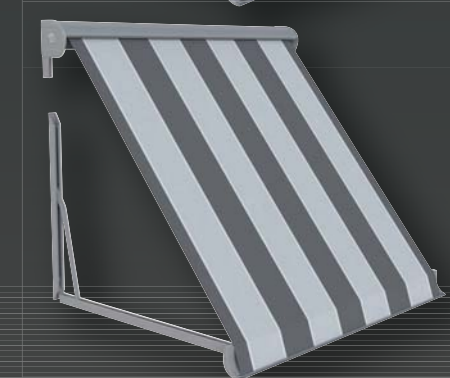

Structuurlak
Stargrey 9007
Doek 905

Structuurlak
Stargrey 9007
Doek 932