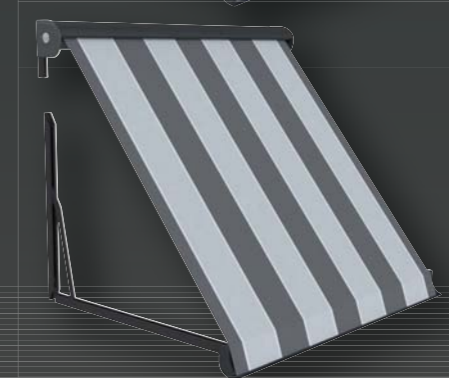

Structuurlak
Antraciet 7016
Doek 905

Structuurlak
Antraciet 7016
Doek 932

Structuurlak
Stargrey 9007
Doek 932