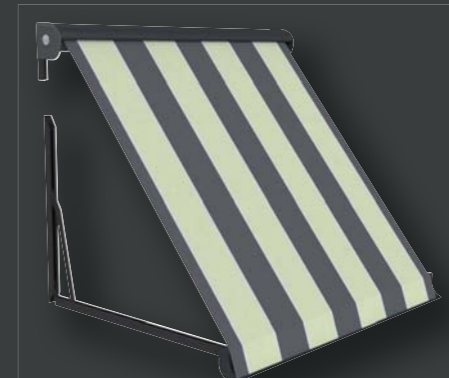

Binnenvallend zonlicht kan de temperatuur weleens op laten lopen tot onaangename hoogtes. Een uitvalschermblijft de zon doeltreffend buiten, waardoor het binnen aangenaam koel blijft. Het uitvalschermblijft Kreta voldoet daarbij tevens aan de allerhoogste esthetische en technische eisen. Het zeer fraaie ontwerp in combinatie met de vooruitstrevende techniek zorgt voor jarenlang schaduwplezier.

Windvaste armen

De windvaste arm bestaat uit een unit die op de muur bevestigd wordt met daaraan een aluminium scharnierpunt. Een daaraan bevestigd aluminium u-profiel bepaalt de lengte van de arm en uitval. De unit herbergt een krachtige veer. Een extra schoor zorgt voor nog grotere stabiliteit en neerwaartse druk in elke positie.

Vormgeving

De uiterst fraaie belijning en de ronde vormgeving zorgen voor een verfraaiing van uw gevel.

www.limitededition-zonwering.nl

Leverbaar in 10 kleurcombinaties

Structuurlak
Antraciet 7016
Doek 905

Structuurlak
Stargrey 9007
Doek 905

Structuurlak
Antraciet 7016
Doek 932

Structuurlak
Stargrey 9007
Doek 932

Structuurlak
Antraciet 7016
Doek 578

Structuurlak
Stargrey 9007
Doek 578

Structuurlak
Antraciet 7016
Doek 933