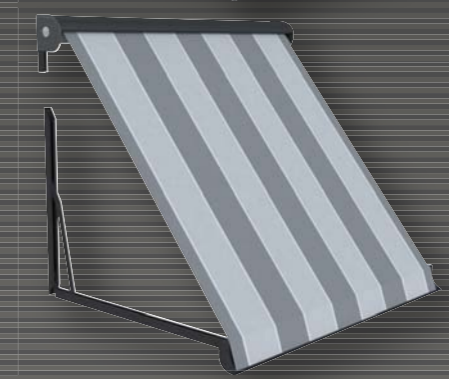

Binnenvallend zonlicht kan de temperatuur weleens op laten lopen tot onaangename hoogtes. Een uitvalschermblijft de zon doeltreffend buiten, waardoor het binnen aangenaam koel blijft. Het uitvalschermblijft Kreta voldoet daarbij tevens aan de allerhoogste esthetische en technische eisen. Het zeer fraaie ontwerp in combinatie met de vooruitstrevende techniek zorgt voor jarenlang schaduwplezier.

Windvaste armen

De windvaste arm bestaat uit een unit die op de muur bevestigd wordt met daaraan een aluminium scharnierpunt. Een daaraan bevestigd aluminium u-profiel bepaalt de lengte van de arm en uitval. De unit herbergt een krachtige veer. Een extra schoor zorgt voor nog grotere stabiliteit en neerwaartse druk in elke positie.

Structuurlak
Stargrey 9007
Doek 905

Structuurlak
Antraciet 7016
Doek 932

Structuurlak
Stargrey 9007
Doek 932

Structuurlak
Antraciet 7016
Doek 578

Structuurlak
Stargrey 9007
Doek 578

Structuurlak
Antraciet 7016
Doek 933

Structuurlak
Stargrey 9007
Doek 933

Structuurlak
Antraciet 7016
Doek 579

Structuurlak
Stargrey 9007
Doek 579

Doekkleuren

In de Limited Edition uitvoering heeft u de keuze uit 5 exclusieve doekkleuren:

Doekkleur 578