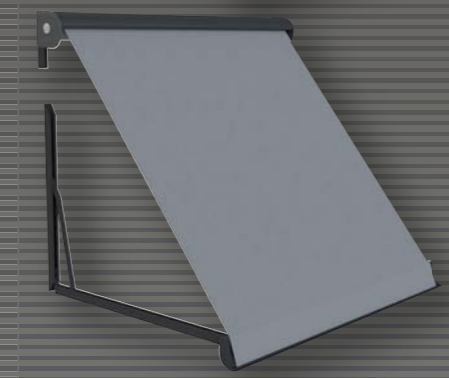

Structuurlak
Antraciet 7016
Doek 933

Structuurlak
Antraciet 7016
Doek 579

Structuurlak
Stargrey 9007
Doek 579