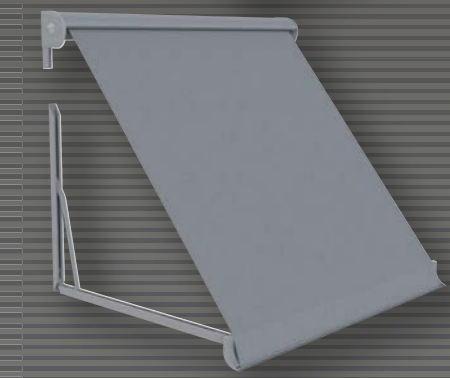

Structuurlak
Stargrey 9007
Doek 933

Structuurlak
Stargrey 9007
Doek 579