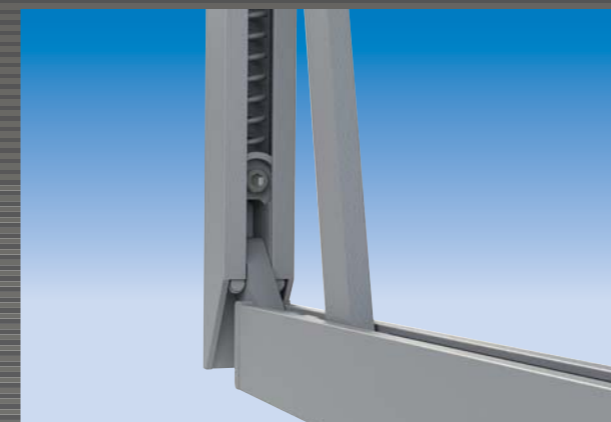

Vormgeving

De uiterst fraaie belijning en de ronde vormgeving zorgen voor een verfraaiing van uw gevel.

www.limitededition-zonwering.nl