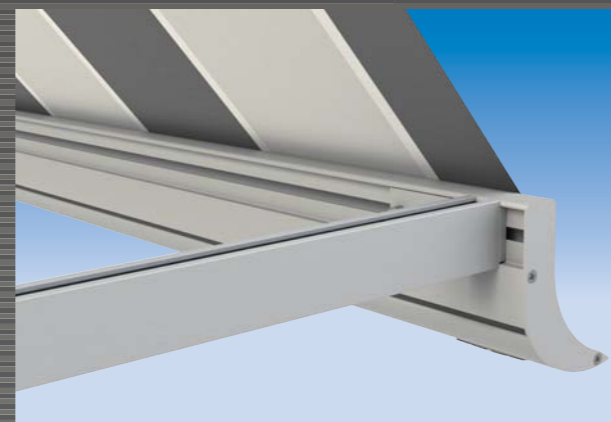

Vormgeving

De uiterst fraaie belijning en de ronde vormgeving zorgen voor een verfraaiing van uw gevel.

www.limitededition-zonwering.nl