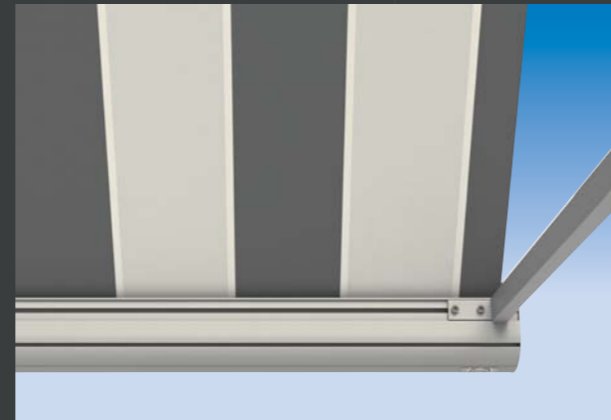

Binnenvallend zonlicht kan de temperatuur weleens op laten lopen tot onaangename hoogtes. Een uitvalschermblijft de zon doeltreffend buiten, waardoor het binnen aangenaam koel blijft. Het uitvalschermblijft Kreta voldoet daarbij tevens aan de allerhoogste esthetische en technische eisen. Het zeer fraaie ontwerp in combinatie met de vooruitstrevende techniek zorgt voor jarenlang schaduwplezier.

Windvaste armen

De windvaste arm bestaat uit een unit die op de muur bevestigd wordt met daaraan een aluminium scharnierpunt. Een daaraan bevestigd aluminium u-profiel bepaalt de lengte van de arm en uitval. De unit herbergt een krachtige veer. Een extra schoor zorgt voor nog grotere stabiliteit en neerwaartse druk in elke positie.