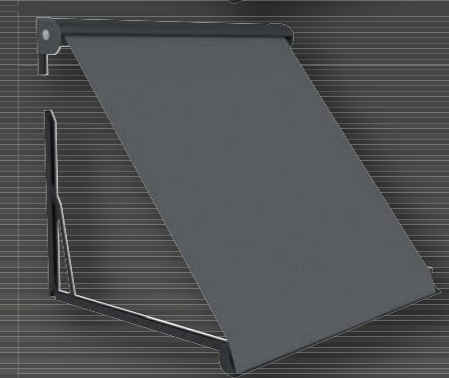

Windvaste armen

De windvaste arm bestaat uit een unit die op de muur bevestigd wordt met daaraan een aluminium scharnierpunt. Een daaraan bevestigd aluminium u-profiel bepaalt de lengte van de arm en uitval. De unit herbergt een krachtige veer. Een extra schoor zorgt voor nog grotere stabiliteit en neerwaartse druk in elke positie.

Structuurlak
Stargrey 9007
Doek 905

Structuurlak
Antraciet 7016
Doek 932

Structuurlak
Stargrey 9007
Doek 932

Structuurlak
Antraciet 7016
Doek 578

Structuurlak
Stargrey 9007
Doek 578

Structuurlak
Antraciet 7016
Doek 933

Structuurlak
Stargrey 9007
Doek 933

Structuurlak
Antraciet 7016
Doek 579

Structuurlak
Stargrey 9007
Doek 579

Doekkleuren

In de Limited Edition uitvoering heeft u de keuze uit 5 exclusieve doekkleuren:

Doekkleur 578