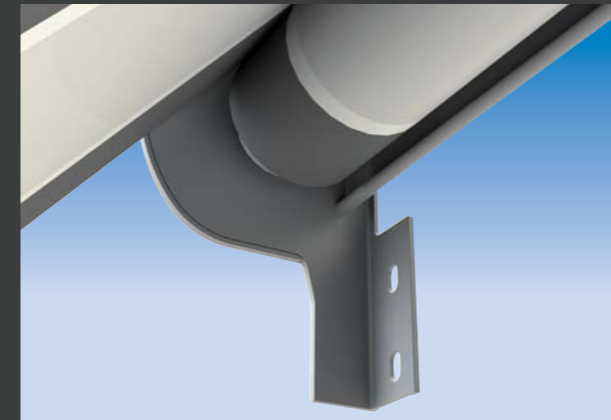

Binnenvallend zonlicht kan de temperatuur weleens op laten lopen tot onaangename hoogtes. Een uitvalschermblijft de zon doeltreffend buiten, waardoor het binnen aangenaam koel blijft. Het uitvalschermblijft Kreta voldoet daarbij tevens aan de allerhoogste esthetische en technische eisen. Het zeer fraaie ontwerp in combinatie met de vooruitstrevende techniek zorgt voor jarenlang schaduwplezier.

Windvaste armen

De windvaste arm bestaat uit een unit die op de muur bevestigd wordt met daaraan een aluminium scharnierpunt. Een daaraan bevestigd aluminium u-profiel bepaalt de lengte van de arm en uitval. De unit herbergt een krachtige veer. Een extra schoor zorgt voor nog grotere stabiliteit en neerwaartse druk in elke positie.

Doekkleur 579

Doekkleur 905

Doekkleur 932

Doekkleur 933

Constructie

De zware stalen doekrol beweegt zich tussen de zijsteunen, die tevens dienen als montagesteunen. De windvaste armen, die onder het systeem geplaatst worden zorgen ervoor dat voorlijst en doek in de juiste positie komen. Kap en voorlijst zijn zo op elkaar afgestemd dat deze in gesloten toestand naadloos op elkaar aansluiten, zodat het doek optimaal beschermd is tegen weersinvloeden.