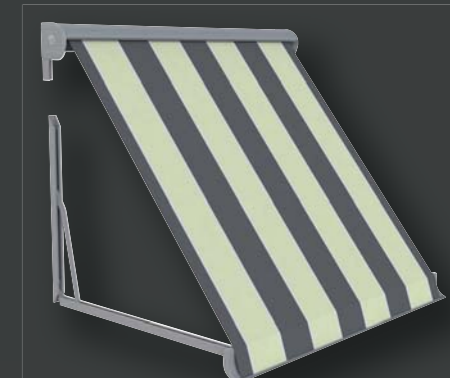

Binnenvallend zonlicht kan de temperatuur weleens op laten lopen tot onaangename hoogtes. Een uitvalschermblijft de zon doeltreffend buiten, waardoor het binnen aangenaam koel blijft. Het uitvalschermblijft Kreta voldoet daarbij tevens aan de allerhoogste esthetische en technische eisen. Het zeer fraaie ontwerp in combinatie met de vooruitstrevende techniek zorgt voor jarenlang schaduwplezier.

Windvaste armen

De windvaste arm bestaat uit een unit die op de muur bevestigd wordt met daaraan een aluminium scharnierpunt. Een daaraan bevestigd aluminium u-profiel bepaalt de lengte van de arm en uitval. De unit herbergt een krachtige veer. Een extra schoor zorgt voor nog grotere stabiliteit en neerwaartse druk in elke positie.

Vormgeving

De uiterst fraaie belijning en de ronde vormgeving zorgen voor een verfraaiing van uw gevel.

www.limitededition-zonwering.nl

Leverbaar in 10 kleurcombinaties

Structuurlak
Antraciet 7016
Doek 905

Structuurlak
Stargrey 9007
Doek 905

Structuurlak
Antraciet 7016
Doek 932

Structuurlak
Stargrey 9007
Doek 932

Structuurlak
Antraciet 7016
Doek 578

Structuurlak
Stargrey 9007
Doek 578

Structuurlak
Antraciet 7016
Doek 933