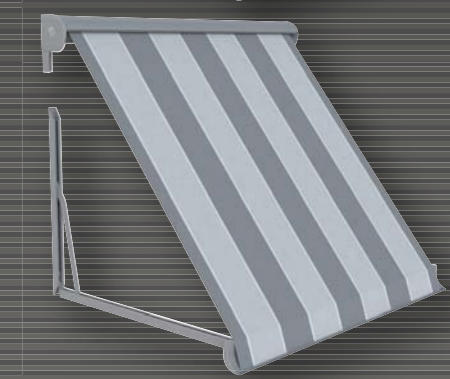

Structuurlak
Stargrey 9007
Doek 578

Structuurlak
Stargrey 9007
Doek 933