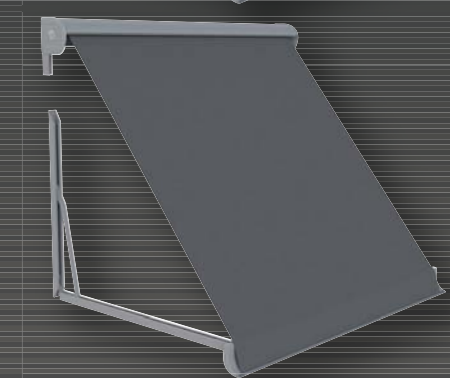

Structuurlak
Stargrey 9007
Doek 932

Structuurlak
Stargrey 9007
Doek 578