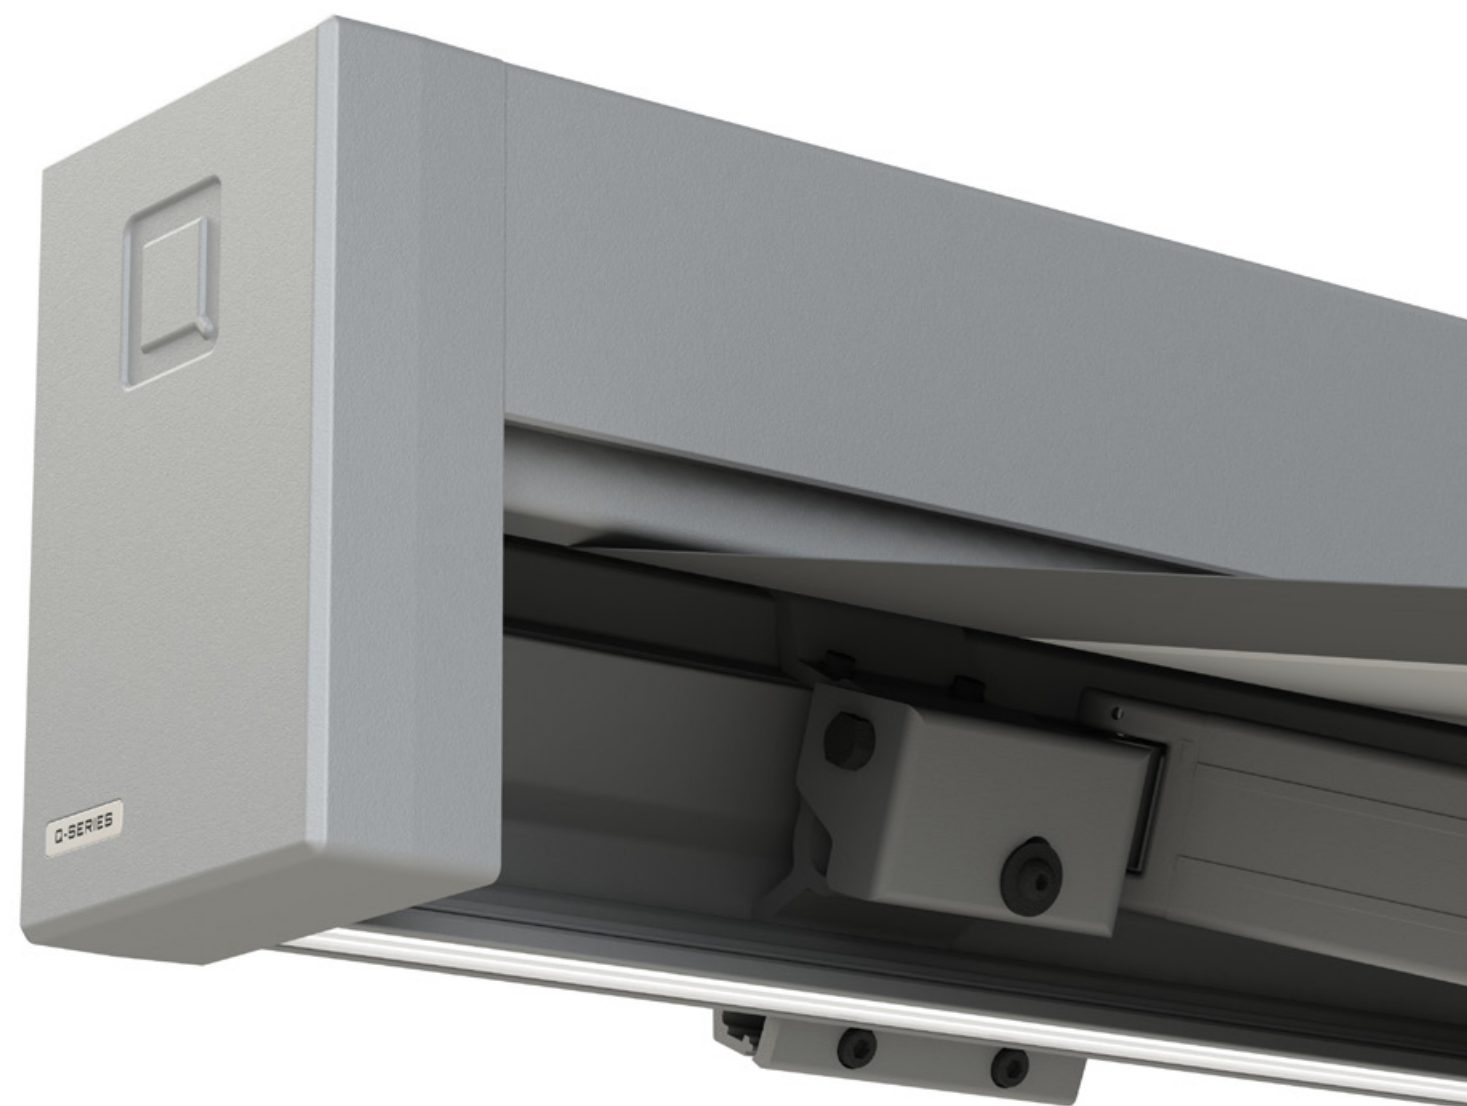

GREAT DESIGN WITH A PERSONAL TOUCH!

Binnen de Q-series producten vindt men exact wat men zoekt indien men prijs stelt op een strak design gecombineerd met een gepersonaliseerde "touch".

Deze geheel nieuw ontworpen lijn buitenzonwering bestaat uit twee type knikarmschermen, een zipscreen en een uitvalscherf. De schermen Q-230 en de Q-240, alsmede het zipscreen Q-100 en het uitvalscherf Q-115 kenmerken zich door een futuristisch en kubistisch design en de producten vormen een uitstekend bij elkaar passend pallet waarmee de moderne consument zijn woning in stijl kan uitrusten met de meest "up-to-date"-buitenzonweringsproducten.

Q-SERIES

Knikarmscherm Q-230

Door haar ultra-moderne en strakke design, een niet alledaagse verschijning! Het knikarmscherm Q-230 kenmerkt zich door een mooie, onzichtbare montage op de buitenzijdes van het scherm. In de robuuste aluminium zijkappen is plaats voor de benodigde electronica bij toepassing van de optionele, afstandbedien- en dimbare LED-verlichting. Met een maximale breedte van 5,5 meter en een uitval van 3,0 meter is dit een in vele situaties toepasbaar terrasscherm. In vijf standaard kleuren leverbaar en te personaliseren door middel van zeven verschillende prachtige inlays.

Knikarmscherm Q-240

Het knikarmscherm Q-240 is het paradepaardje in de reeks Q-series. Door het zelfdragende systeem, waarbij de armen direct gemonteerd worden op de massieve muursteunen, kunnen we met dit terrasscherm de grotere afmetingen aan. Met een maximale breedte van 6,5 m en een uitval van maar liefst 3,5 meter is dit geschikt voor de consument met grote wensen op het vlak van grote schaduwgevende oppervlaktes. Ook de Q-240 kenmerkt zich door hetzelfde, consequent doorgetrokken moderne en strakke design. En uiteraard ook, net als de Q-230, optioneel uitvoerbaar