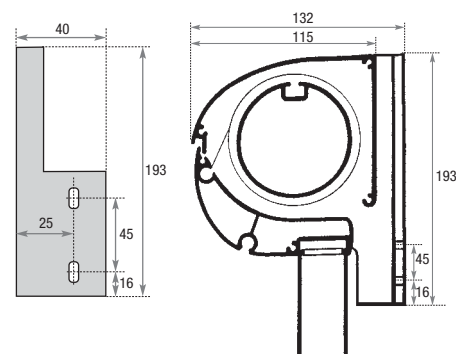

### Windvaste armen

De windvaste arm bestaat uit een unit die op de muur bevestigd wordt met daaraan een aluminium scharnierpunt. Een daaraan bevestigd aluminium u-profiel bepaalt de lengte van de uitval. De unit herbergt een krachtige veer. Een extra schoor zorgt voor nog grotere stabiliteit en neerwaartse druk in elke positie.

### Breedten

Leverbaar uitsluitend in maatwerk tot een maximale breedte van 500 cm