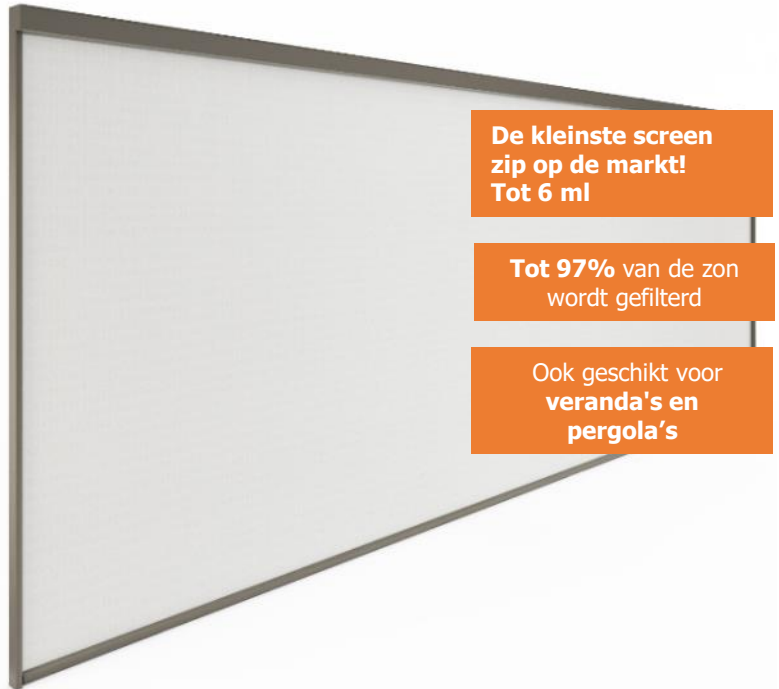

Screen zip SCREENAMAX

ZONWERING

Productfiche

VOORDELEN

- **Innovatie grote breedtes**
> Tot 7 meter breed
- **Supercompacte geëxtrudeerde**
kast van slechts 85 mm
- **Perfekte lichtdoorlaatbaarheid**
- **Uitstekende warmtewerende**
eigenschappen (6 x efficiënter dan
binnenzonwering)
- **Optimaal zicht naar buiten,**
maar geen inkijk naar binnen
- **Eenvoudig en uitgebreid gamma**
kleuren en doeken
- **Zonne-energie 100% zonder**
bekabeling en geïntegreerd, in
optie
- **Seacoating** in optie
- **Ook efficiënt als hor** in gesloten
positie

De kleinste screen
zip op de markt!
Tot 6 ml

Tot 97% van de zon
wordt gefilterd

Ook geschikt voor
veranda's en
pergola's

Integratie van een tweede voorgespannen
as + lagers : **gecontroleerde**
doorbuiging

Dankzij het zipsysteem
blijft het doek **perfect**
strak, zelfs bij sterke
wind

Bevestigingsprofiel
voor doek in de
onderlat **zonder**
zichtbare lasnaden

SCREEN ZIP AUTONOOM

- **Zonder bekabeling, makkelijk te installeren**
- **Geen breekwerk** binnen of buiten voor het plaatsen en aansluiten van de
screen
- **De batterij bevindt zich in de kast en blijft zo eenvoudig bereikbaar**
- **Zonnepaneel, slechts 7 mm dik**, bevestigd zonder zichtbare rivetten of
schroeven
- **Werkt 45 dagen** autonoom zonder zonlicht (bij een gebruik van één cyclus
van ophalen/neerlaten per dag), **in alle weersomstandigheden van -20°C**
tot +70°C
- Motor SUNEА DC Somfy de **recentste technologieën verzekeren comfort**
en veiligheid
- Geleverd met een SMOOVE-zender