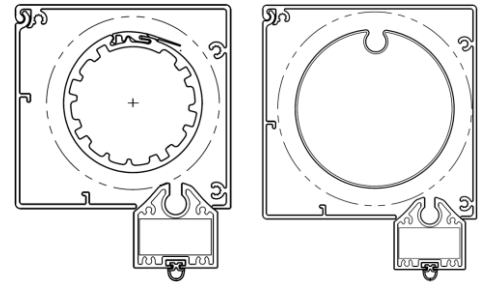

KAST

85 mm

voor een raam **van 6 m breed**
en tot 2,30 m hoog !

100 mm

voor een raam **van 7 m breed**
en tot 4 m hoog !

GELEIDER

DUNNE GELEIDER

Geen zichtbare schroeven
22 mm

BREDE GELEIDER

Plaatsing op de dag
42 mm

BEDIENINGEN

MOTORISERING M-SOFT 2 somfy.

- Radio autonoom SOMFY
- Radiogestuurd IO SOMFY
- Radiogestuurd RTS SOMFY
- Radiogestuurd M-SOFT² SOPROFEN
- Bedraad SOMFY
- Bedraad M-SOFT² SOPROFEN

* Volgens de voorwaarden die zijn gespecificeerd in het SOPROFEN garantieboekje