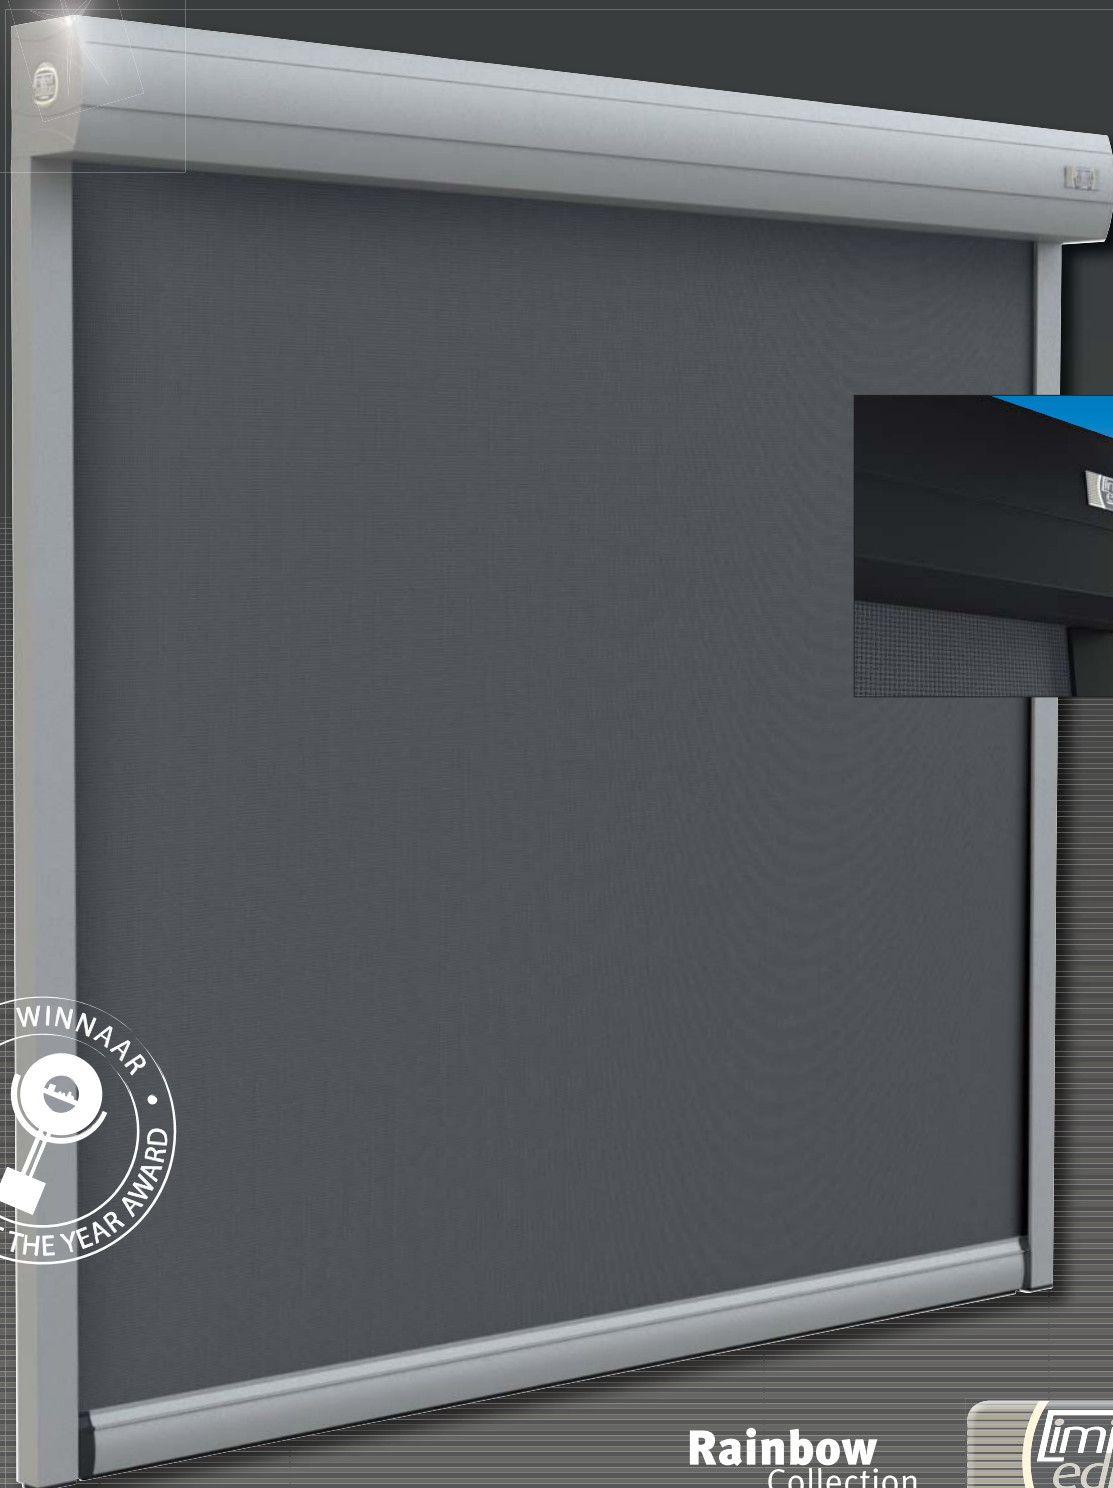

# Zip Screen® *limited edition*

**Rainbow**  
Collection

Een screen uit een exclusieve serie vlakhangende zonweringen. Uitgevoerd in zeer speciale **stargrey of antracietgrijze structuurlak** en de keuze uit 4 exclusief voor deze serie geselecteerde doeken. De design afdekkappen zorgen voor de perfecte finishing touch!

### Constructie

De bovenbak wordt op de geleiders geplaatst waartussen het doek dat is verzaaid met een aluminium onderlat op en neer beweegt. De rits die aan beide zijden aan het doek is bevestigd en door de kunststof geleiders gefixeerd wordt zorgt ervoor dat de screen in elke positie windvast is. In gesloten uitvoering is de Zip Screen tevens insectenwerend.

### Uitvoering

In de Limited Edition uitvoering is de Zip Screen uitgevoerd in een zeer speciale stargrey of antracietgrijze structuurlak. Er zijn voor deze serie 4 doeken geselecteerd waaruit u een keuze kunt maken.

### Doeken

Het doek van de Zip Screen is aan beide zijden voorzien van een rits. Het doek is geweven uit glasvezel en daarom oersterk, vochtbestendig, rot- en schimmelvrij, vet- en vuilafstotend en bestand tegen weersinvloeden.