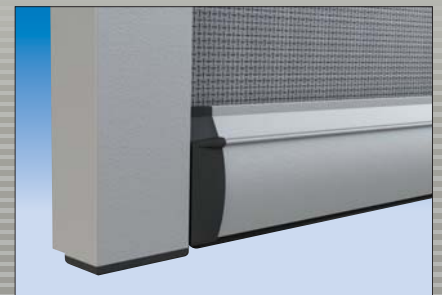

Bediening

De Zip Screen wordt standaard geleverd met een Somfy motor met schakelaar. Tegen meerprijs kan worden gekozen voor een Somfy RTS motor met exclusieve 'lounge' handzender.