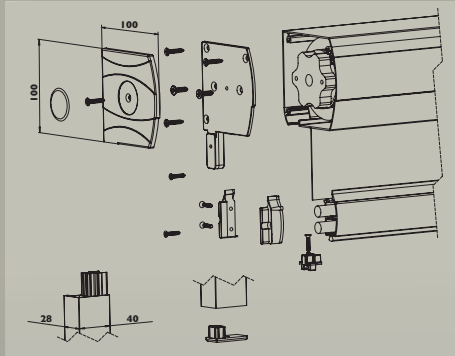

### Geleiders

De aluminium geleiders zijn over de gehele lengte voorzien van een extra kunststof geleider voor de fixatie van de rits. Aan de bovenkant is deze kunststof geleider voorzien van een inlooptrechter om een soepele geleiding van het doek te waarborgen. De geleiders zijn voor op of in de dag situaties toepasbaar.

### Constructie

De bovenbak wordt op de geleiders geplaatst waartussen het doek dat is verzaaid met een aluminium onderlat op en neer beweegt. De rits die aan beide zijden aan het doek is bevestigd en door de kunststof geleiders gefixeerd wordt zorgt ervoor dat de screen in elke positie windvast is. In gesloten uitvoering is de Zip Screen tevens insectenwerend.